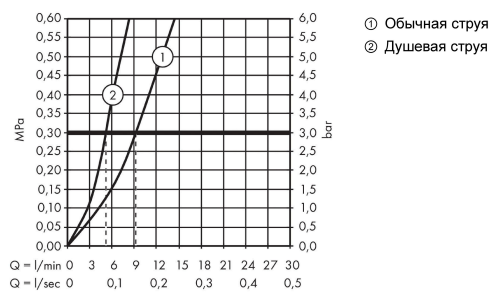

Технология**Продукт****Чертеж**

Talis M51

Кухонный смеситель однорычажный, 160, с вытяжным душем, 2jet

Поверхности : **под сталь** Артикульный номер: **73850800**

График расхода воды

Talis M51

Кухонный смеситель однорычажный, 160, с вытяжным душем, 2jet