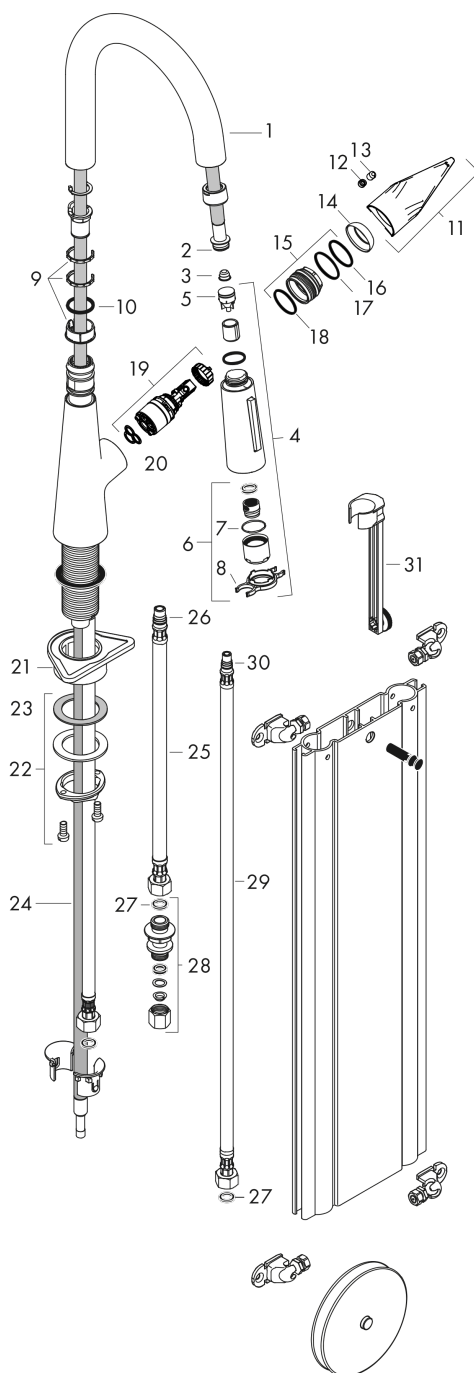

Talis M51

Кухонный смеситель однорычажный, 160, с вытяжным душем, 2jet

Поверхности : под сталь   Артикульный номер: 73850800

Покомпонентное изображение

Год выпуска: >04/19

Talis M51

Кухонный смеситель однорычажный, 160, с вытяжным душем, 2jet

Поверхности : под сталь Артикулный номер: 73850800

Перечень запасных частей

Год выпуска: >04/19

Позиция	Описание	Артикулный номер	PC	PU
1	spout cpl.	93159800	-	1
2	O-ring 11x2	98127000	-	1
3	filter	97735000	-	1
4	handspray	92732800	-	1
5	non return valve	96737000	-	1
6	aerator laminar M22x1 (15 l/min)	95909000	-	1
7	O-ring 20x1	98140000	-	1
8	service tool	95910000	-	1
9	set of lever collars	98365000	-	1
10	O-ring 21x2,5	98211000	-	1
11	handle	93148800	-	1
12	screw cover	95704000	-	1
13	hollow set screw M6x10 DIN 916	96029000	-	1
14	flange	95493800	-	1
15	nut	98864000	-	1
16	O-ring 23x2	98398000	-	1
17	O-ring 27x1,5	92527000	-	1
18	O-ring 25x1,5	98146000	-	1
19	cartridge, assy	97685000	-	1
20	seal	98865000	-	1
21	support	97523000	-	1
22	fixing set (Ø 34)	95049000	-	1
23	lever collar	97548000	-	1
24	hose	93191000	-	1
25	connection hose 450 mm M10x1 G3/8	96507000	-	1
26	O-ring 8x1,75	97827000	-	1
27	sealing set	95581000	-	1
28	squeezing connection	96099000	-	1
29	connection hose 900 mm M8x0,75 G3/8	96316000	-	1
30	O-ring 7x1,5	98422000	-	1
31	extension set	43333000	-	1