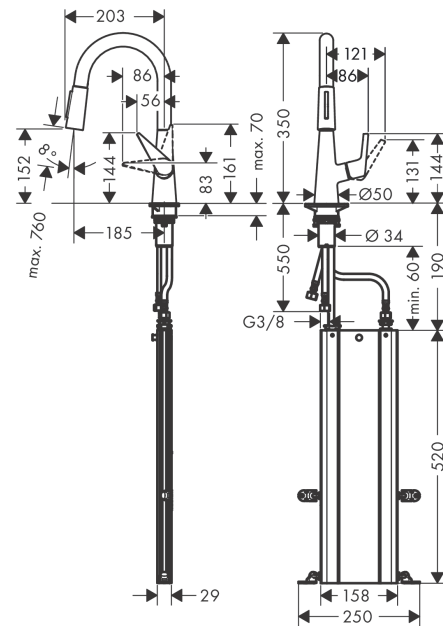

Talis M51**Кухонный смеситель однорычажный, 160, с вытяжным душем, 2jet**Поверхности : **под сталь** Артикульный номер: **73850800****Описание****Характеристики**

- состоит из: однорычажный кухонный смеситель, корпус для шланга
- ComfortZone 160
- угол поворота излива: регулировка на 2 уровня, на 110° или 150°
- ламинарная струя, Душевая струя
- фиксируемая душевая струя, переключение струи в исходное положение нажатием кнопки
- магнитная система крепления душа MagFit
- максимальный расход воды при 3 бар: 9 л/мин
- керамический узел смешивания
- соединительные шланги G 3/8
- регулируемое ограничение температуры
- встроенный клапан обратного тока воды
- подходит для проточных водонагревателей
- короб sBox для тихого, плавного, безопасного перемещения шланга в кухонном шкафу, под столешницей
- длина удлинения До 76 см

Технология**Продукт****Чертеж**

Talis M51

Кухонный смеситель однорычажный, 160, с вытяжным душем, 2jet

Поверхности : **под сталь** Артикульный номер: **73850800**

График расхода воды

Talis M51

Кухонный смеситель однорычажный, 160, с вытяжным душем, 2jet

Поверхности : под сталь Артикульный номер: 73850800

Покомпонентное изображение

Год выпуска: >04/19

Talis M51

Кухонный смеситель однорычажный, 160, с вытяжным душем, 2jet

Поверхности : под сталь Артикулный номер: 73850800