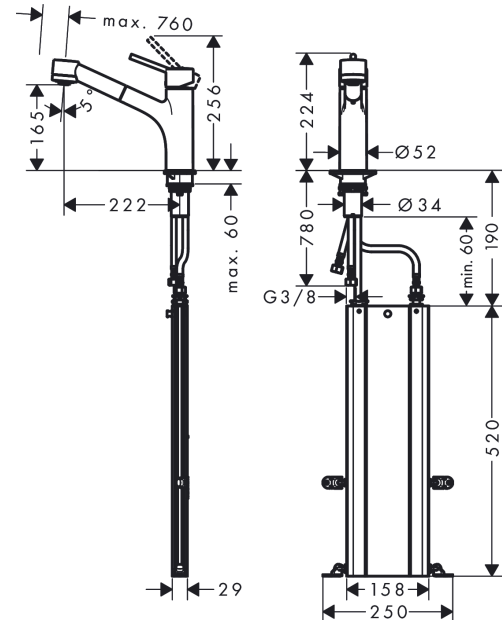

Talis M52**Кухонный смеситель однорычажный, 170, с вытяжным душем, 2jet**Поверхности : **хром** Артикульный номер: **73860000****Описание****Характеристики**

- состоит из: однорычажный кухонный смеситель, корпус для шланга
- ComfortZone 170
- угол поворота излива: 150°
- обычная струя, Душевая струя
- фиксируемая душевая струя, автоматическое переключение струи в исходный режим закрытием смесителя
- максимальный расход воды при 3 бар: 10 л/мин
- керамический узел смешивания
- соединительные шланги G 3/8
- регулируемое ограничение температуры
- встроенный клапан обратного тока воды
- подходит для проточных водонагревателей
- короб sBox для тихого, плавного, безопасного перемещения шланга в кухонном шкафу, под столешницей
- длина удлинения До 76 см

Технология**Продукт****Чертеж**

Talis M52

Кухонный смеситель однорычажный, 170, с вытяжным душем, 2jet

Поверхности : **хром** Артикульный номер: **73860000**

График расхода воды

Talis M52

Кухонный смеситель однорычажный, 170, с вытяжным душем, 2jet

Поверхности : **хром** Артикульный номер: **73860000**

Покомпонентное изображение

Год выпуска: **>04/17**

Talis M52**Кухонный смеситель однорычажный, 170, с вытяжным душем, 2jet**Поверхности : **хром** Артикульный номер: **73860000****Перечень запасных частей**