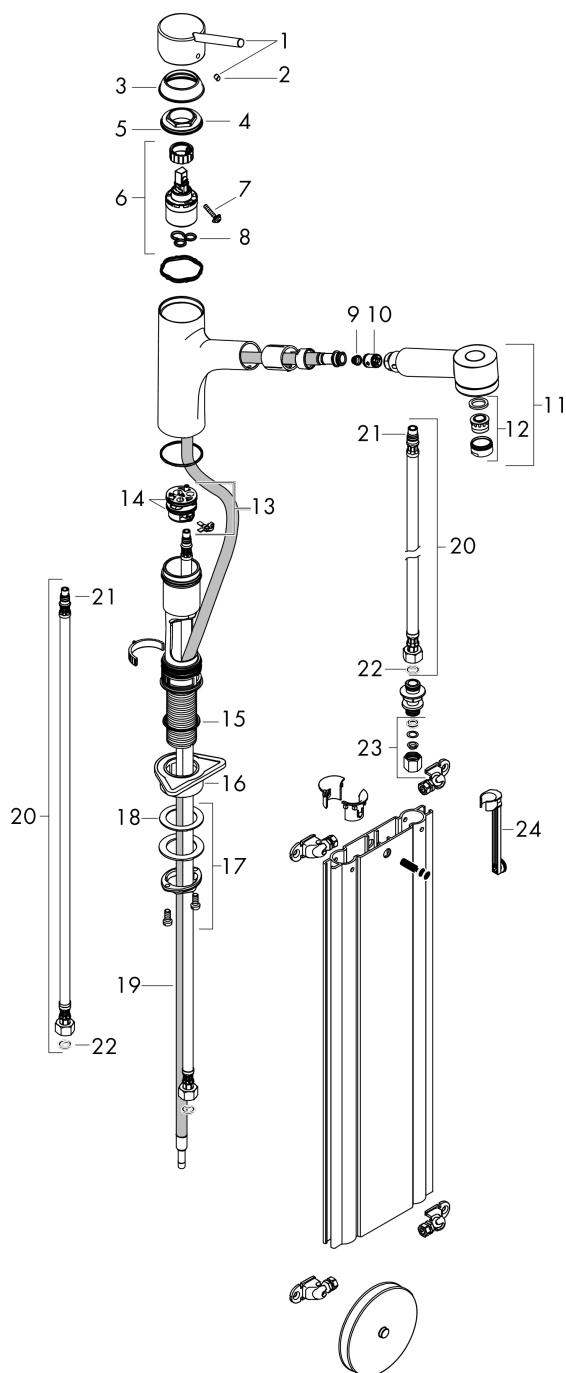

Talis M52**Кухонный смеситель однорычажный, 170, с вытяжным душем, 2jet**Поверхности : **хром** Артикульный номер: **73860000****Описание****Характеристики**

- состоит из: однорычажный кухонный смеситель, корпус для шланга
- ComfortZone 170
- угол поворота излива: 150°
- обычная струя, Душевая струя
- фиксируемая душевая струя, автоматическое переключение струи в исходный режим закрытием смесителя
- максимальный расход воды при 3 бар: 10 л/мин
- керамический узел смешивания
- соединительные шланги G 3/8
- регулируемое ограничение температуры
- встроенный клапан обратного тока воды
- подходит для проточных водонагревателей
- короб sBox для тихого, плавного, безопасного перемещения шланга в кухонном шкафу, под столешницей
- длина удлинения До 76 см

Технология**Продукт****Чертеж**

Talis M52

Кухонный смеситель однорычажный, 170, с вытяжным душем, 2jet

Поверхности : **хром** Артикульный номер: **73860000**

График расхода воды

Talis M52

Кухонный смеситель однорычажный, 170, с вытяжным душем, 2jet

Поверхности : **хром** Артикульный номер: **73860000**

Покомпонентное изображение

Год выпуска: **>04/17**

Talis M52**Кухонный смеситель однорычажный, 170, с вытяжным душем, 2jet**Поверхности : **хром** Артикульный номер: **73860000****Перечень запасных частей**