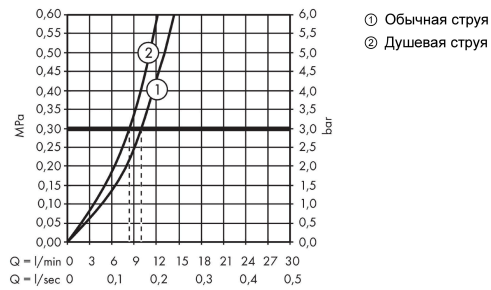

Технология**Продукт****Чертеж**

Talis M52

Кухонный смеситель однорычажный, 170, с вытяжным душем, 2jet

Поверхности : **хром** Артикульный номер: **73860000**

График расхода воды

Talis M52

Кухонный смеситель однорычажный, 170, с вытяжным душем, 2jet