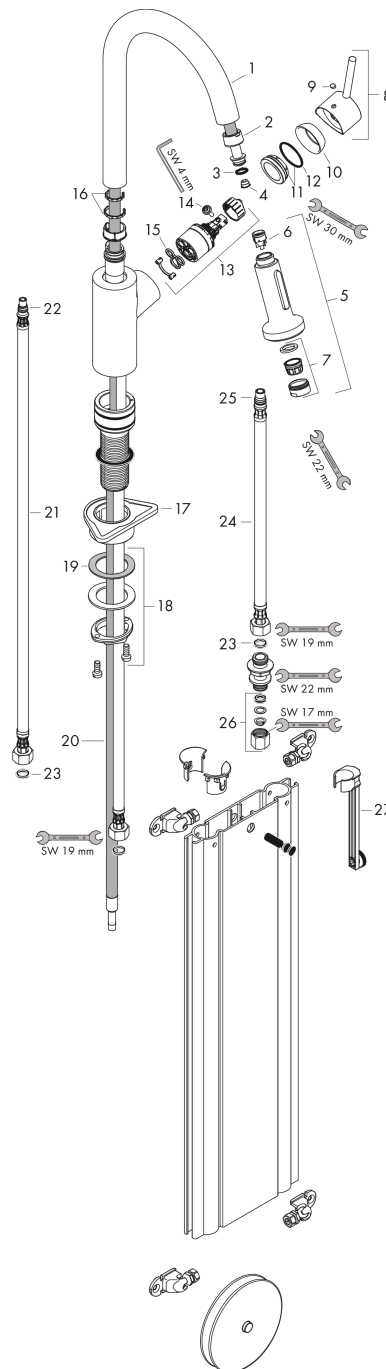

Talis M52

Кухонный смеситель однорычажный, 220, для установки напротив окна, с вытяжным душем, 2jet, Sbox

Поверхности : хром   Артикульный номер: 73863000

Покомпонентное изображение

Год выпуска: >04/17

Talis M52

Кухонный смеситель однорычажный, 220, для установки напротив окна, с вытяжным душем, 2jet, Sbox

Поверхности : хром Артикульный номер: 73863000

Перечень запасных частей

Год выпуска: >04/17

Позиция	Описание	Артикульный номер	PC	PU
1	spout cpl.	95562000	-	1
2	nut	92755000	-	1
3	O-ring 11x2	98127000	-	1
4	filter	97735000	-	1
5	handspray	96920000	-	1
6	set of non return valves DW 15	97350000	-	1
7	aerator M24x1 (25 l/min)	13914000	-	1
8	handle	95560000	-	1
9	screw cover	96338000	-	1
10	flange	95498000	-	1
11	nut	97209000	-	1
12	O-Ring 32x2	98193000	-	1
13	cartridge, assy	92730000	-	1
14	locking screw for handle	95140000	-	1
15	seal	95008000	-	1
16	set of lever collars	98365000	-	1
17	support	97523000	-	1
18	fixing set (Ø 34)	95049000	-	1
19	lever collar	97548000	-	1
20	hose	93191000	-	1
21	connection hose 900 mm M8x0,75 G3/8	96316000	-	1
22	O-ring 7x1,5	98422000	-	1
23	sealing set	95581000	-	1
24	connection hose 450 mm M10x1 G3/8	96507000	-	1
25	O-ring 8x1,75	97827000	-	1
26	squeezing connection	96099000	-	1
27	extension set	43333000	-	1