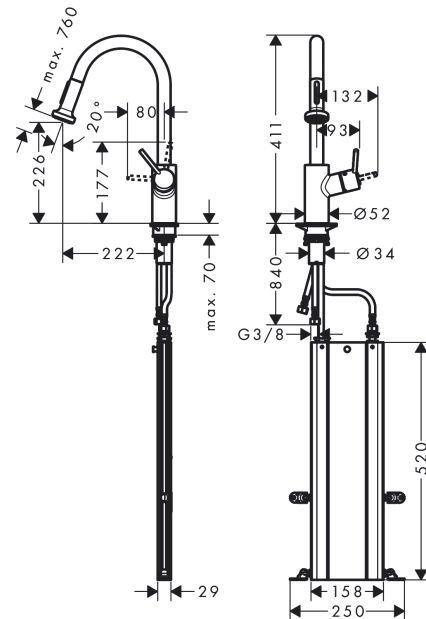

Talis M52

Кухонный смеситель однорычажный, 220, для установки напротив окна, с вытяжным душем, 2jet, Sbox

Поверхности : хром Артикульный номер: 73863000

**Описание****Характеристики**

- состоит из: однорычажный кухонный смеситель, корпус для шланга
- ComfortZone 220
- угол поворота излива: 150°
- установка перед окном, смеситель складывается, высота основания смесителя 70 мм
- обычная струя, Душевая струя
- нефиксируемая душевая струя
- магнитная система крепления душа MagFit
- максимальный расход воды при 3 бар: 11 л/мин
- керамический узел смешивания
- соединительные шланги G 3/8
- регулируемое ограничение температуры
- встроенный клапан обратного тока воды
- подходит для проточных водонагревателей
- короб sBox для тихого, плавного, безопасного перемещения шланга в кухонном шкафу, под столешницей
- длина удлинения До 76 см

Технология**Продукт****Чертеж**

Talis M52

Кухонный смеситель однорычажный, 220, для установки напротив окна, с вытяжным душем, 2jet, Sbox

Поверхности : хром Артикулный номер: 73863000

График расхода воды

Talis M52