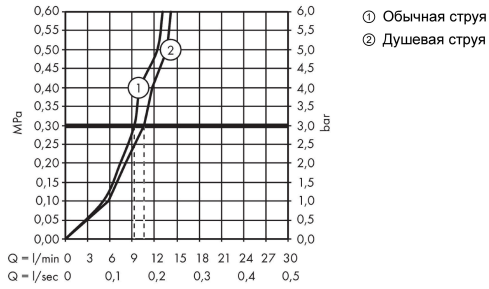

Технология**Продукт****Чертеж**

Talis M52

Кухонный смеситель однорычажный, 220, для установки напротив окна, с вытяжным душем, 2jet, Sbox

Поверхности : хром Артикулный номер: 73863000

График расхода воды

Talis M52