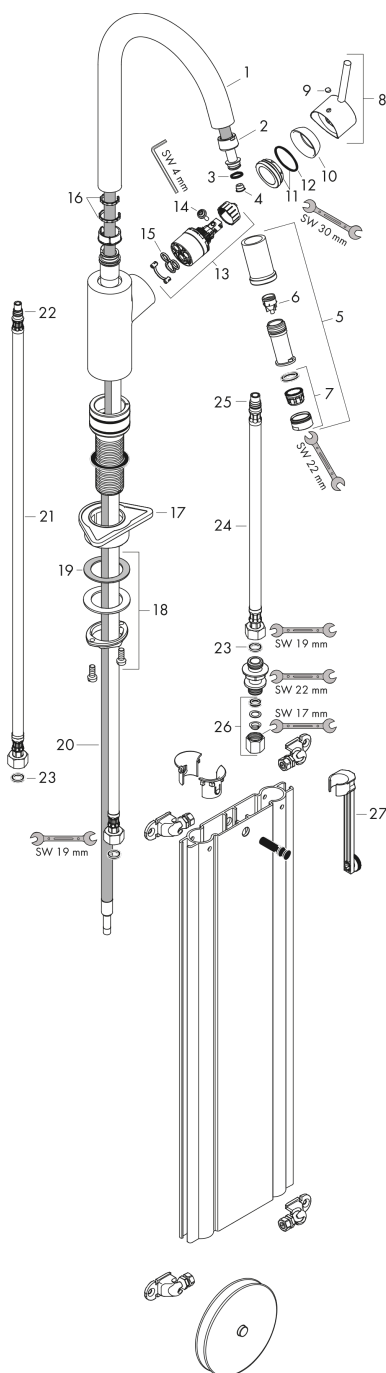

Talis M52

Кухонный смеситель однорычажный, 260, с вытяжным изливом, 1jet, sBox

Поверхности : под сталь   Артикульный номер: **73864800**

Покомпонентное изображение

Год выпуска: >09/17

Talis M52

Кухонный смеситель однорычажный, 260, с вытяжным изливом, 1jet, sBox

Поверхности : **под сталь** Артикульный номер: **73864800**

Перечень запасных частей

Год выпуска: >09/17

Позиция	Описание	Артикульный номер	PC	PU
1	spout cpl.	95562800	-	1
2	nut	92755000	-	1
3	O-ring 11x2	98127000	-	1
4	filter	97735000	-	1
5	handspray	96919800	-	1
6	set of non return valves DW 15	97350000	-	1
7	aerator M24x1 (25 l/min)	13914000	-	1
8	handle	95560800	-	1
9	screw cover	96338000	-	1
10	flange	95498800	-	1
11	nut	97209000	-	1
12	O-Ring 32x2	98193000	-	1
13	cartridge, assy	92730000	-	1
14	locking screw for handle	95140000	-	1
15	seal	95008000	-	1
16	set of lever collars	98365000	-	1
17	support	97523000	-	1
18	fixing set (Ø 34)	95049000	-	1
19	lever collar	97548000	-	1
20	hose	93191000	-	1
21	connection hose 900 mm M8x0,75 G3/8	96316000	-	1
22	O-ring 7x1,5	98422000	-	1
23	sealing set	95581000	-	1
24	connection hose 450 mm M10x1 G3/8	96507000	-	1
25	O-ring 8x1,75	97827000	-	1
26	squeezing connection	96099000	-	1
27	extension set	43333000	-	1