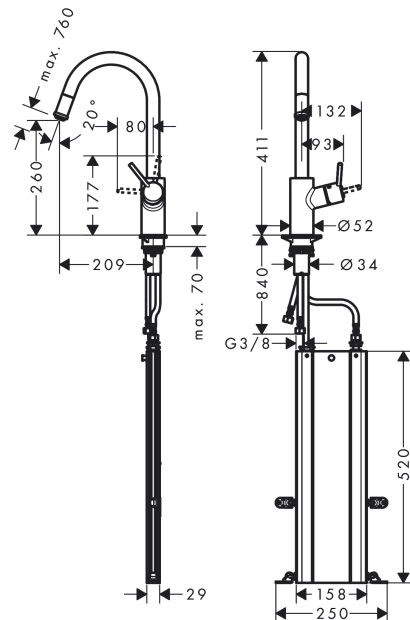

Talis M52

Кухонный смеситель однорычажный, 260, с вытяжным изливом, 1jet, sBox

Поверхности : **под сталь**   Артикульный номер: **73864800**

Описание

Характеристики

- состоит из: однорычажный кухонный смеситель, корпус для шланга
- ComfortZone 260
- угол поворота излива: 150°
- установка перед окном, смеситель складывается, высота основания смесителя 70 мм
- обычная струя
- магнитная система крепления душа MagFit
- максимальный расход воды при 3 бар: 9 л/мин
- керамический узел смешивания
- соединительные шланги G 3/8
- регулируемое ограничение температуры
- встроенный клапан обратного тока воды
- подходит для проточных водонагревателей
- короб sBox для тихого, плавного, безопасного перемещения шланга в кухонном шкафу, под столешницей
- длина удлинения До 76 см

Технология

Продукт

Чертеж