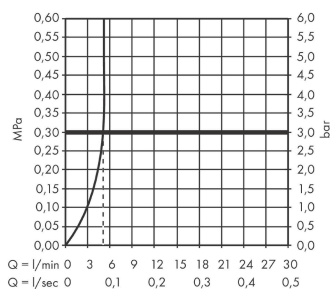

Vernis Blend

Смеситель для биде, однорычажный, со сливным гарнитуром

Поверхности : хром Артикулный номер: 71210000

Описание

Характеристики

- состоит из: однорычажный смеситель для биде, слив/перелив
- выступ 127 мм
- аэратор с шарнирным соединением
- тип струи: обычная струя
- максимальный расход воды при 3 бар: 5 л/мин
- керамический узел смешивания
- подходит для проточных водонагревателей
- донный клапан, 1¼"
- материал сливного набора: синтетический

Технология

Продукт

Чертеж

График расхода воды

Vernis Blend

Смеситель для биде, однорычажный, со сливным гарнитуром

Поверхности : **хром** Артикульный номер: **71210000**

Покомпонентное изображение