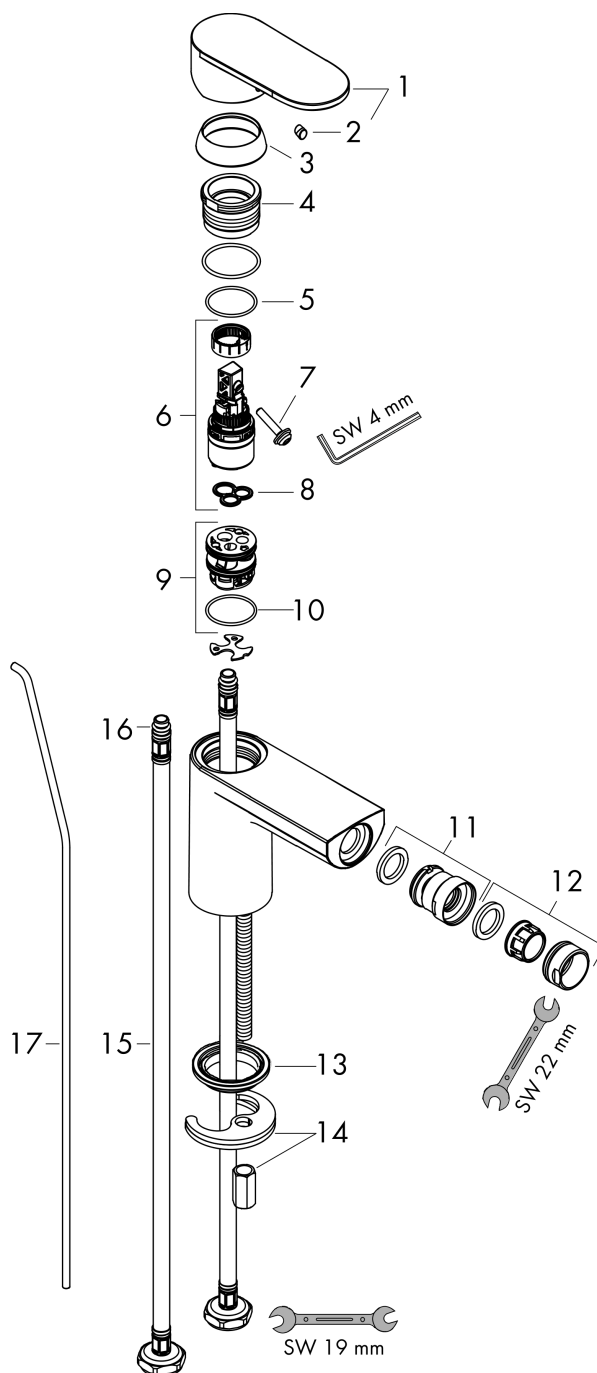

Vernis Blend

Смеситель для биде, однорычажный, со сливным гарнитуром

Поверхности : хром Артикулный номер: 71210000

Описание

Характеристики

- состоит из: однорычажный смеситель для биде, слив/перелив
- выступ 127 мм
- аэратор с шарнирным соединением
- тип струи: обычная струя
- максимальный расход воды при 3 бар: 5 л/мин
- керамический узел смешивания
- подходит для проточных водонагревателей
- донный клапан, 1¼"
- материал сливного набора: синтетический

Технология

Продукт

Чертеж

График расхода воды

Vernis Blend

Смеситель для биде, однорычажный, со сливным гарнитуром

Поверхности : **хром** Артикульный номер: **71210000**

Покомпонентное изображение

Год выпуска: >04/21

Vernis Blend**Смеситель для биде, однорычажный, со сливным гарнитуром**Поверхности : **хром** Артикульный номер: **71210000****Перечень запасных частей**

Год выпуска: >04/21

Позиция	Описание	Артикульный номер	PC	PU
1	handle	93678000	-	1
2	screw cover	96338000	-	1
3	flange	93680000	-	1
4	nut	93681000	-	1
5	O-ring 24x1,5	98434000	-	1
6	cartridge, assy	97685000	-	1
7	locking screw for handle	95140000	-	1
8	seal	98865000	-	1
9	adapter for cartridge	98866000	-	1
10	O-ring 23x2	98398000	-	1
11	ball joint	96050000	-	1
12	aerator M24x1 (5 l/min)	13185000	-	1
13	seal Ø 42	98722000	-	1
14	fixing set	96016000	-	1
15	connection hose 450 mm M8x0,75 G3/8	97206000	-	1
16	O-ring 7x1,5	98422000	-	1
17	pull rod	93683000	-	1
a	pop up waste	92168000	-	1
b	lever arm 340mm (ball-Ø12mm)	96324000	-	1