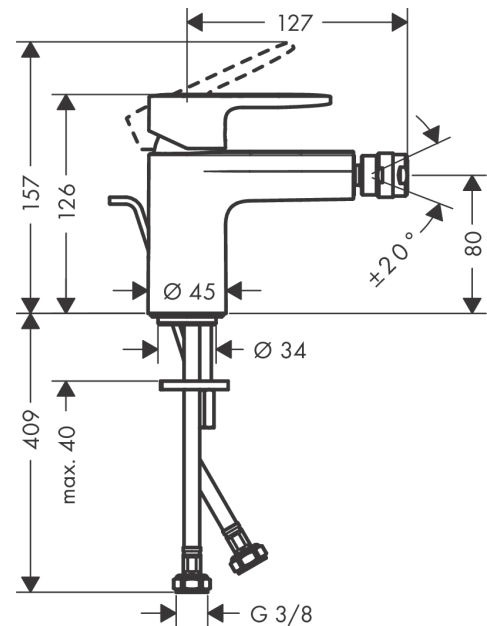

Vernis Blend

Смеситель для биде, однорычажный, со сливным гарнитуром

Поверхности : хром Артикулный номер: 71210000

Описание

Характеристики

- состоит из: однорычажный смеситель для биде, слив/перелив
- выступ 127 мм
- аэратор с шарнирным соединением
- тип струи: обычная струя
- максимальный расход воды при 3 бар: 5 л/мин
- керамический узел смешивания
- подходит для проточных водонагревателей
- донный клапан, 1¼"
- материал сливного набора: синтетический

Технология

Продукт

Чертеж

График расхода воды

Vernis Blend

Смеситель для биде, однорычажный, со сливным гарнитуром

Поверхности : **хром** Артикульный номер: **71210000**

Покомпонентное изображение

Год выпуска: >04/21

Vernis Blend**Смеситель для биде, однорычажный, со сливным гарнитуром**Поверхности : **хром** Артикульный номер: **71210000****Перечень запасных частей**

Год выпуска: >04/21

Позиция	Описание	Артикульный номер	PC	PU
1	handle	93678000	-	1
2	screw cover	96338000	-	1
3	flange	93680000	-	1
4	nut	93681000	-	1
5	O-ring 24x1,5	98434000	-	1
6	cartridge, assy	97685000	-	1
7	locking screw for handle	95140000	-	1
8	seal	98865000	-	1
9	adapter for cartridge	98866000	-	1
10	O-ring 23x2	98398000	-	1
11	ball joint	96050000	-	1
12	aerator M24x1 (5 l/min)	13185000	-	1
13	seal Ø 42	98722000	-	1
14	fixing set	96016000	-	1
15	connection hose 450 mm M8x0,75 G3/8	97206000	-	1
16	O-ring 7x1,5	98422000	-	1
17	pull rod	93683000	-	1
a	pop up waste	92168000	-	1
b	lever arm 340mm (ball-Ø12mm)	96324000	-	1