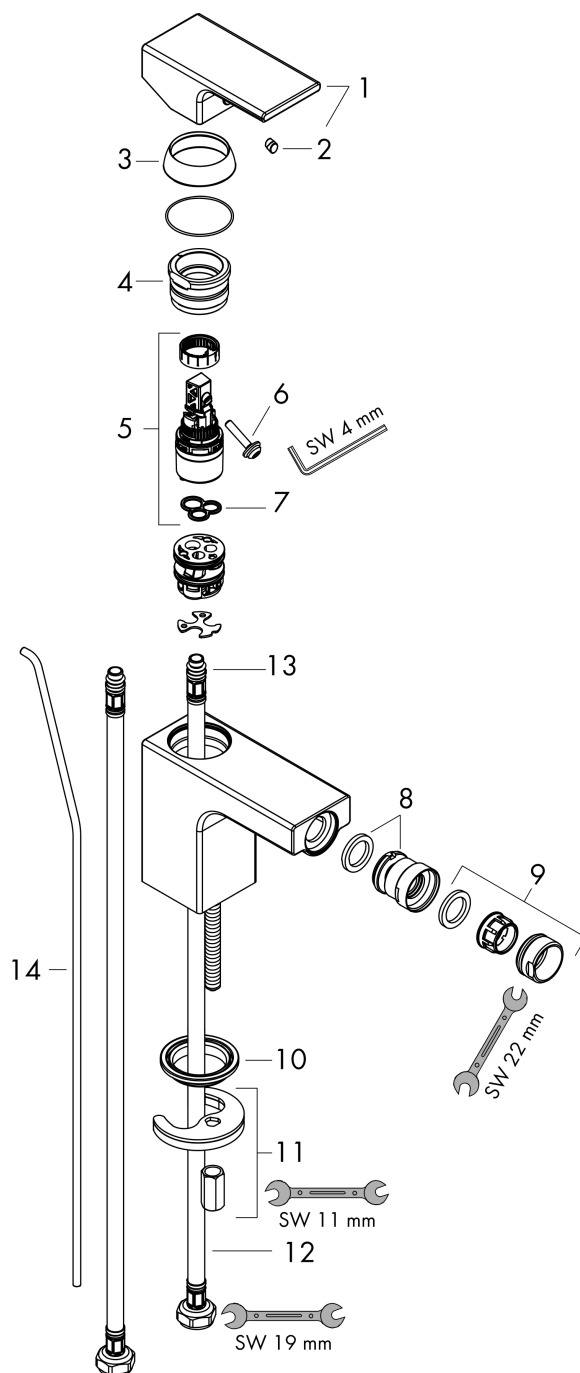

### Чертеж

### График расхода воды

Vernis Shape

Смеситель для биде, однорычажный, со сливным гарнитуром

Поверхности : хром Артикульный номер: 71211000

Покомпонентное изображение

Год выпуска: >04/21

**Vernis Shape****Смеситель для биде, однорычажный, со сливным гарнитуром**Поверхности : **хром** Артикульный номер: **71211000****Перечень запасных частей**

Год выпуска: &gt;04/21

Позиция	Описание	Артикульный номер	PC	PU
1	handle	93684000	-	1
2	screw cover	96338000	-	1
3	flange	93680000	-	1
4	nut	93681000	-	1
5	cartridge, assy	97685000	-	1
6	locking screw for handle	95140000	-	1
7	seal	98865000	-	1
8	ball joint	96050000	-	1
9	aerator M24x1 (5 l/min)	13185000	-	1
10	seal Ø 42	98722000	-	1
11	fixing set	96016000	-	1
12	connection hose 450 mm M8x0,75 G3/8	97206000	-	1
13	O-ring 7x1,5	98422000	-	1
14	pull rod	93683000	-	1
a	pop up waste	92168000	-	1