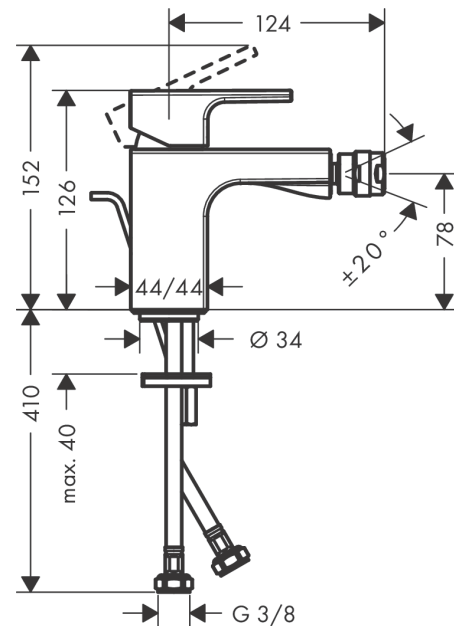

## Vernis Shape

Смеситель для биде, однорычажный, со сливным гарнитуром

Поверхности : хром Артикульный номер: 71211000

#### Характеристики

- состоит из: однорычажный смеситель для биде, слив/перелив
- выступ 124 мм
- аэратор с шарнирным соединением
- тип струи: обычная струя
- максимальный расход воды при 3 бар: 4,8 л/мин
- керамический узел смешивания
- подходит для проточных водонагревателей
- донный клапан, 1 1/4"
- материал сливного набора: синтетический

### График расхода воды

Vernis Shape

Смеситель для биде, однорычажный, со сливным гарнитуром

Поверхности : хром Артикульный номер: 71211000

Покомпонентное изображение

Год выпуска: >04/21

**Vernis Shape****Смеситель для биде, однорычажный, со сливным гарнитуром**Поверхности : **хром** Артикульный номер: **71211000****Перечень запасных частей**

Год выпуска: &gt;04/21

Позиция	Описание	Артикульный номер	PC	PU
1	handle	93684000	-	1
2	screw cover	96338000	-	1
3	flange	93680000	-	1
4	nut	93681000	-	1
5	cartridge, assy	97685000	-	1
6	locking screw for handle	95140000	-	1
7	seal	98865000	-	1
8	ball joint	96050000	-	1
9	aerator M24x1 (5 l/min)	13185000	-	1
10	seal Ø 42	98722000	-	1
11	fixing set	96016000	-	1
12	connection hose 450 mm M8x0,75 G3/8	97206000	-	1
13	O-ring 7x1,5	98422000	-	1
14	pull rod	93683000	-	1
a	pop up waste	92168000	-	1