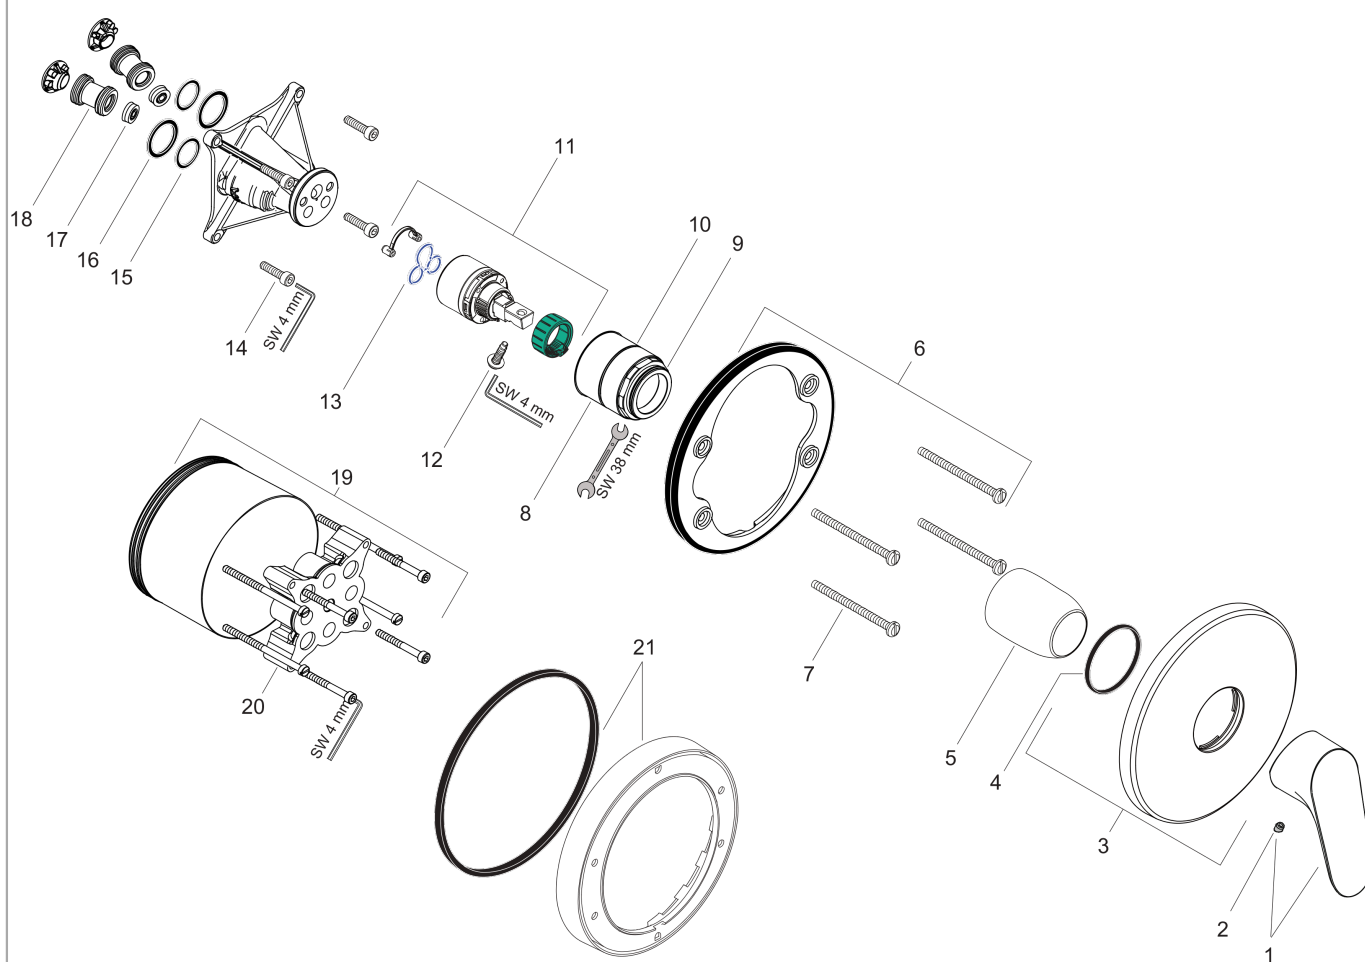

Vernis Blend

Смеситель для душа, однорычажный, скрытого монтажа
: матовый черный Артикульный номер: 71667670

Описание

Характеристики

- 1 потребитель
- максимальный расход воды при 3 барах: 29,3 л/мин
- керамический узел смешивания
- регулируемое ограничение температуры
- вид соединения: скрытая часть
- мин. рабочее давление: 1 бар
- макс. рабочее давление: 10 бар

Продукт

Чертеж

График расхода воды

Vernis Blend

Смеситель для душа, однорычажный, скрытого монтажа
: матовый черный Артикульный номер: **71667670**

Покомпонентное изображение

Год выпуска: >06/22

Vernis Blend

Смеситель для душа, однорычажный, скрытого монтажа
: матовый черный Артикульный номер: **71667670**

**Перечень запасных частей**

Год выпуска: >06/22

Позиция	Описание	Артикульный номер	PC	PU
1	handle	93715670	-	1
2	screw cover	96338000	-	1
3	escutcheon Ø 150 mm	98792670	-	1
4	O-ring 43x3	98418000	-	1
5	sleeve	98790670	-	1
6	holder for escutcheon	98793000	-	1
7	set of fixing screws	96454000	-	1
8	nut	98796000	-	1
9	O-ring 30x1,5	98433000	-	1
10	O-ring 39x1,5	98400000	-	1
11	cartridge, assy	92730000	-	1
12	locking screw for handle	95140000	-	1
13	seal	95008000	-	1
14	set of screws	96525000	-	1
15	O-ring 16x2	98133000	-	1
16	O-Ring 22x2	98185000	-	1
17	flow limiter (22 l/min)	95884000	-	1
18	noise reduction	96429000	-	1
19	extension 25 mm	13595000	-	1
20	set of fixing screws	97747000	-	1
21	extension 22 mm (Ø 150 mm)	13597670	-	1
a	concealed item	01800180	-	1