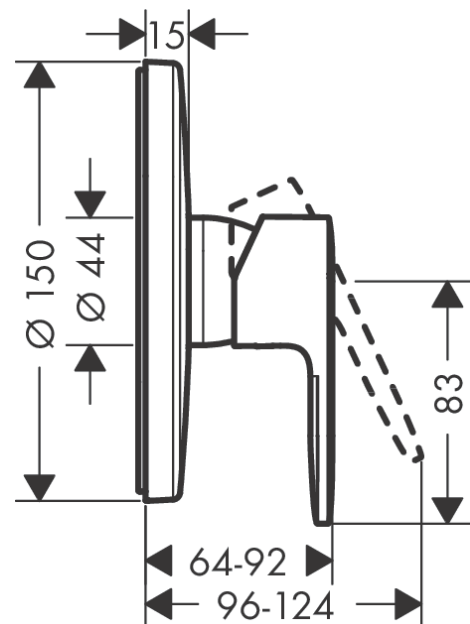

Vernis Blend

Смеситель для душа, однорычажный, скрытого монтажа
: матовый черный Артикульный номер: 71667670

Описание

Характеристики

- 1 потребитель
- максимальный расход воды при 3 барах: 29,3 л/мин
- керамический узел смешивания
- регулируемое ограничение температуры
- вид соединения: скрытая часть
- мин. рабочее давление: 1 бар
- макс. рабочее давление: 10 бар

Продукт

Чертеж

График расхода воды

Vernis Blend

Смеситель для душа, однорычажный, скрытого монтажа
: матовый черный Артикульный номер: **71667670**

Покомпонентное изображение

Год выпуска: >06/22

Vernis Blend

Смеситель для душа, однорычажный, скрытого монтажа
: матовый черный Артикульный номер: **71667670**

**Перечень запасных частей**

Год выпуска: >06/22

Позиция	Описание	Артикульный номер	PC	PU
1	handle	93715670	-	1
2	screw cover	96338000	-	1
3	escutcheon Ø 150 mm	98792670	-	1
4	O-ring 43x3	98418000	-	1
5	sleeve	98790670	-	1
6	holder for escutcheon	98793000	-	1
7	set of fixing screws	96454000	-	1
8	nut	98796000	-	1
9	O-ring 30x1,5	98433000	-	1
10	O-ring 39x1,5	98400000	-	1
11	cartridge, assy	92730000	-	1
12	locking screw for handle	95140000	-	1
13	seal	95008000	-	1
14	set of screws	96525000	-	1
15	O-ring 16x2	98133000	-	1
16	O-Ring 22x2	98185000	-	1
17	flow limiter (22 l/min)	95884000	-	1
18	noise reduction	96429000	-	1
19	extension 25 mm	13595000	-	1
20	set of fixing screws	97747000	-	1
21	extension 22 mm (Ø 150 mm)	13597670	-	1
a	concealed item	01800180	-	1