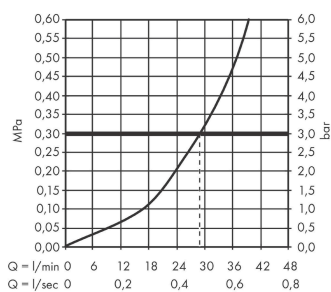

Vernis Blend

Смеситель для душа, однорычажный, скрытого монтажа
: матовый черный Артикульный номер: 71667670

Описание

Характеристики

- 1 потребитель
- максимальный расход воды при 3 барах: 29,3 л/мин
- керамический узел смешивания
- регулируемое ограничение температуры
- вид соединения: скрытая часть
- мин. рабочее давление: 1 бар
- макс. рабочее давление: 10 бар

Продукт

Чертеж

График расхода воды

Vernis Blend

Смеситель для душа, однорычажный, скрытого монтажа
: матовый черный Артикульный номер: **71667670**

Покомпонентное изображение

Год выпуска: >06/22

Vernis Blend