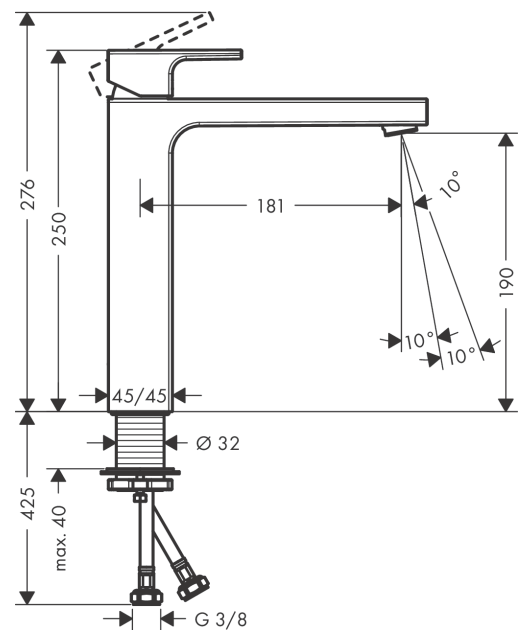

Vernis Shape

Смеситель для раковины, однорычажный, 190 без сливного гарнитура

Поверхность: хром Артикулный номер: 71591000

Описание

Характеристики

- ComfortZone 190
- проекция: 181 мм
- высота излива: 190 мм
- тип струи: обычная струя
- регулируемый формирователь струи
- максимальный объем расхода воды при 3 барах: 5 л/мин
- керамический узел смешивания
- с изолированной водопроводимостью - без контакта с никелем и свинцом
- подходит для проточных водонагревателей
- тип соединения: соединения G 3/8

Технология

Продукт

Чертеж

График расхода воды