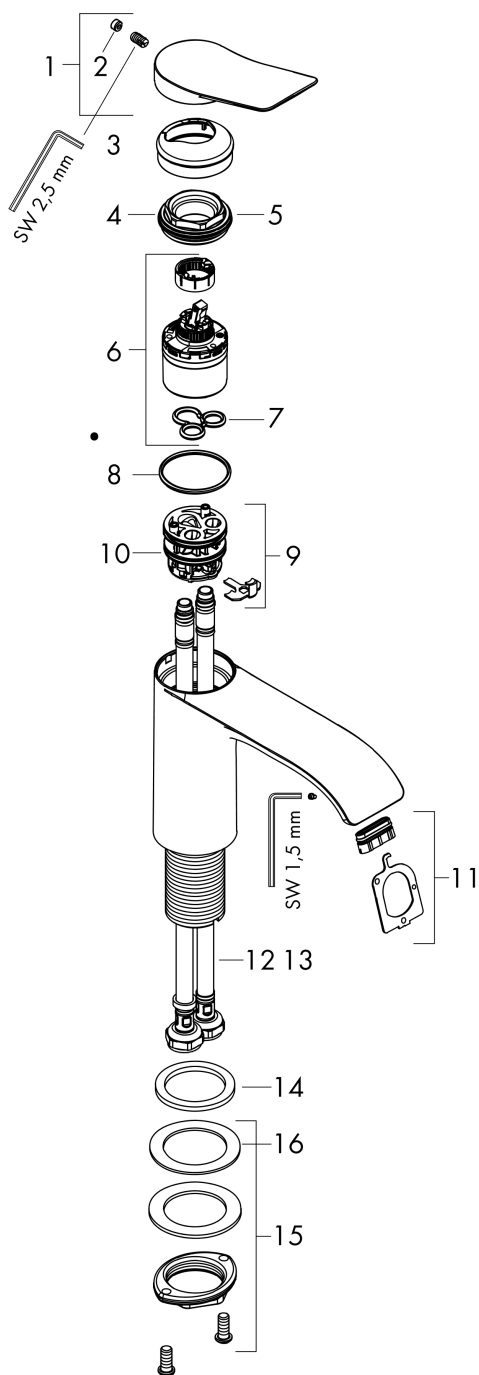

#### Характеристики

- ComfortZone 250
- проекция: 191 мм
- высота излива: 251 мм
- тип струи: WaterfallStream
- максимальный объем расхода воды при 3 барах: 5 л/мин
- керамический узел смешивания
- регулируемое ограничение температуры
- подходит для проточных водонагревателей
- тип соединения: соединения G 3/8

### Чертеж

### График расхода воды

**Vivenis**

Смеситель для раковины, однорычажный, 250 без сливного гарнитура, для раковины в форме таза

Поверхность: хром Артикулный номер: 75042000

Покомпонентное изображение

Год выпуска: >06/21

**Vivenis**

Смеситель для раковины, однорычажный, 250 без сливного гарнитура, для раковины в форме таза

Поверхность: хром Артикулный номер: 75042000

**Перечень запасных частей**

Год выпуска: &gt;06/21

Позиция	Описание	Артикулный номер	PC	PU
1	handle	94277000	-	1
2	screw cover	93735460	-	1
3	escutcheon	94027000	-	1
4	nut	93995000	-	1
5	O-ring 35x1,5	92114000	-	1
6	cartridge, assy	93897000	-	1
7	seal	95008000	-	1
8	O-ring 35x2	92604000	-	1
9	adapter for cartridge	98750000	-	1
10	O-Ring 30x2	98186000	-	1
11	spray former	94275000	-	1
12	flat seal	98749000	-	1
13	connection hose 600 mm M8x0,75 G3/8	96556000	-	1
14	O-ring 6,6x1,6	93019000	-	1
15	fixing set (Ø 32)	13961000	-	1
16	lever collar	97548000	-	1
a	fixation extension 35 mm	13898000	-	1