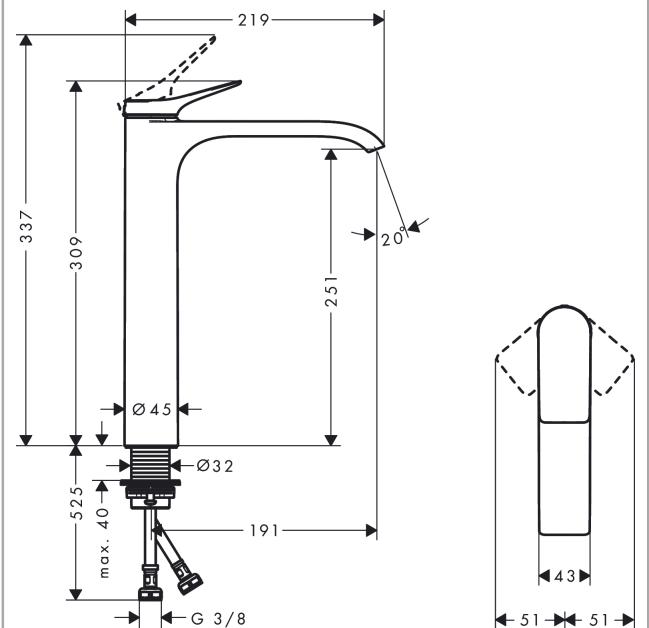

Vivenis

Смеситель для раковины, однорычажный, 250 без сливного гарнитура, для раковины в форме таза

Поверхность: хром Артикулльный номер: 75042000

Описание

Характеристики

- ComfortZone 250
- проекция: 191 мм
- высота излива: 251 мм
- тип струи: WaterfallStream
- максимальный объем расхода воды при 3 барах: 5 л/мин
- керамический узел смешивания
- регулируемое ограничение температуры
- подходит для проточных водонагревателей
- тип соединения: соединения G 3/8

Технология

Награды за дизайн

reddot winner 2021

Продукт

Чертеж

График расхода воды