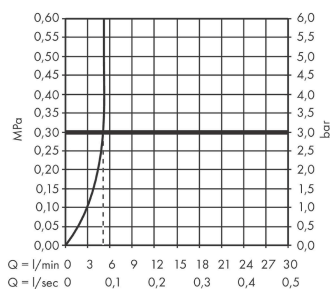

График расхода воды