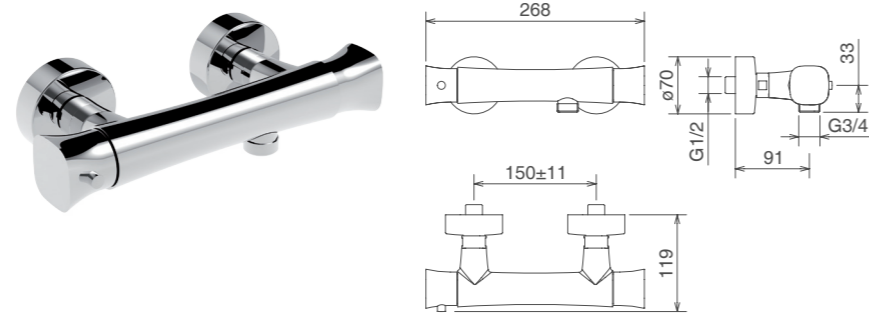

44930

DOCCIA ESTERNO TERMOSTATICO
THERMOSTATIC SHOWER MIXER
НАРУЖНЫЙ ТЕРМОСТАТИЧЕСКИЙ СМЕСИТЕЛЬ
ДЛЯ ДУША

Cromo Chrome Хром
Bicolor биколор

€ 320,00
€ 400,00