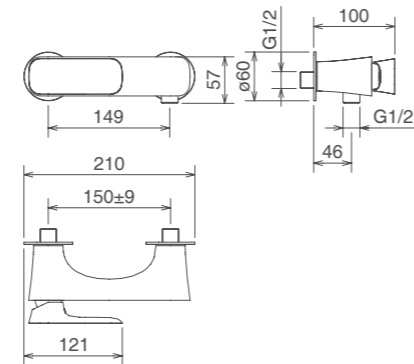

44030

MONOCOMANDO ESTERNO DOCCIA
SINGLE LEVER SHOWER MIXER
СМЕСИТЕЛЬ ДЛЯ ДУША

Cromo Chrome Хром € 210,00
Bicolor биколор € 263,00