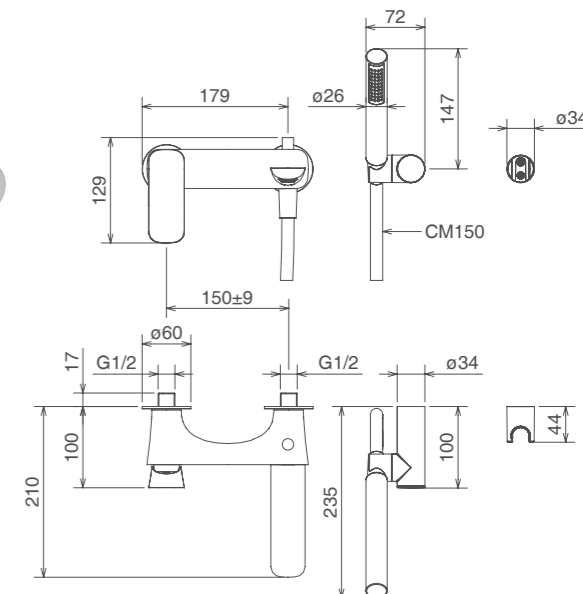

44020

MONOCOMANDO ESTERNO VASCA CON
SUPPORTO DOCCIA REGOLABILE
SINGLE LEVER BATH MIXER WITH ADJUSTABLE
SHOWER BRACKET
СМЕСИТЕЛЬ ДЛЯ ВАННЫ С РЕГУЛИРУЕМЫЙ
ДЕРЖАТЕЛЬ ДЛЯ ДУША

Cromo Chrome Хром € 329,00
Bicolor биколор € 411,00