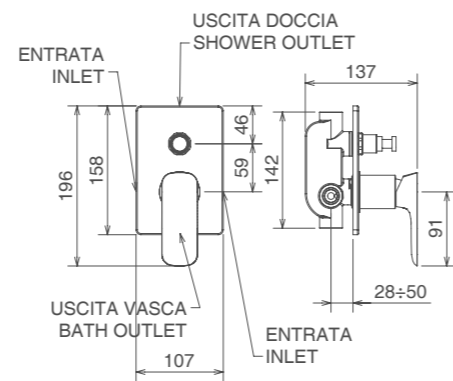

44050 R

INCASSO DOCCIA CON DEVIATORE COMPLETO
COMPLETE BUILT - IN SHOWER MIXER WITH
DIVERTER
СМЕСИТЕЛЬ ДЛЯ ДУША ВСТРОЕННЫЙ С
ПЕРЕКЛЮЧАТЕЛЕМ

Cromo Chrome Хром € 175,00
Bicolor биколор € 219,00