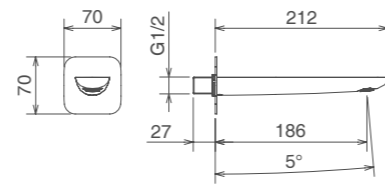

44151 N

DEVIATORE INCASSO 1 ENTRATA E 3 USCITE
ONE - IN, THREE - OUT BUILT - IN DIVERTER
ПЕРЕКЛЮЧАТЕЛЬ НА 3 ПОЛОЖЕНИЯ

Cromo Chrome Хром € 155,00
Bicolor биколор € 194,00

44955

VALVOLA TERMOSTATICA INCASSO 3/4
3/4 CONCEALED THERMOSTATIC VALVE
ВСТРОЕННЫЙ ТЕРМОСТАТИЧЕСКИЙ
СМЕСИТЕЛЬ ДЛЯ ДУША

Cromo Chrome Хром € 295,00
Bicolor биколор € 369,00

RIDUZIONE 3/4>1/2 PRESENTE NELLA CONFEZIONE
REDUCTION 3/4>1/2 IN THIS PACKAGE
REDUZIERUNG 3/4> 1/2 IN DIESEM PAKET

44062 1/2

RUBINETTO ARRESTO INCASSO
STOP COCK / SHUT OFF VALVE
ЗАПОРНЫЙ ВЕНТИЛЕМ

Cromo Chrome Хром € 100,00

44062 3/4

RUBINETTO ARRESTO INCASSO
STOP COCK / SHUT OFF VALVE
ЗАПОРНЫЙ ВЕНТИЛЕМ

Cromo Chrome Хром € 105,00

44950

MISCELATORE TERMOSTATICO INCASSO CON
RUBINETTO ARRESTO DA 3/4
3/4 CONCEALED THERMOSTATIC VALVE WITH
VOLUME CONTROL
ВСТРОЕННЫЙ ТЕРМОСТАТИЧЕСКИЙ
СМЕСИТЕЛЬ ДЛЯ ДУША

Cromo Chrome Хром € 425,00
Bicolor биколор € 531,00

RIDUZIONE 3/4>1/2 PRESENTE NELLA CONFEZIONE
REDUCTION 3/4>1/2 IN THIS PACKAGE
REDUZIERUNG 3/4> 1/2 IN DIESEM PAKET

44144

BOCCA LAVABO A PARETE
WALL MOUNTED LAVATORY SPOUT
ИЗЛИВ ИЗ СТЕНЫ ДЛЯ РАКОВИНЫ

Cromo Chrome Хром € 125,00
Bicolor биколор € 156,00

44950 R2

MISCELATORE TERMOSTATICO INCASSO CON
DEVIATORE A 2 USCITE 3/4
3/4 CONCEALED THERMOSTATIC VALVE WITH
TWO OUT DIVERTER
СМЕСИТЕЛЬ ДЛЯ ДУША ТЕРМОСТАТИЧЕСКИЙ
НА 2 ВЫХОДА

Cromo Chrome Хром € 465,00
Bicolor биколор € 581,00

RIDUZIONE 3/4>1/2 PRESENTE NELLA CONFEZIONE
REDUCTION 3/4>1/2 IN THIS PACKAGE
REDUZIERUNG 3/4> 1/2 IN DIESEM PAKET

44244

BOCCA VASCA A PARETE
WALL MOUNTED TUB SPOUT
ИЗЛИВ ИЗ СТЕНЫ ДЛЯ ВАННЫ

Cromo Chrome Хром € 115,00
Bicolor биколор € 144,00

44950 R3