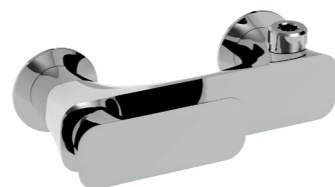

44030

MONOCOMANDO ESTERNO DOCCIA
SINGLE LEVER SHOWER MIXER
СМЕСИТЕЛЬ ДЛЯ ДУША

Cromo Chrome Хром € 210,00
Bicolor биколор € 263,00

44035

MONOCOMANDO ESTERNO DOCCIA PER
COLONNA
SINGLE LEVER SHOWER MIXER FOR COLUMN
СМЕСИТЕЛЬ ДЛЯ ДУША ОДНОРЫЧАЖНЫЙ
ДЛЯ ДУШЕВОЙ СТОЙКИ

Cromo Chrome Хром € 218,00
Bicolor биколор € 273,00

44035 COL

MONOCOMANDO ESTERNO DOCCIA CON
COLONNA
SINGLE LEVER SHOWER MIXER COMPLETE WITH
COLUMN
СМЕСИТЕЛЬ ДЛЯ ДУША С ДУШЕВАЯ
КОЛОННА С ВЕРХНИМ ДУШЕМ И РУЧНОЙ
ДУШ