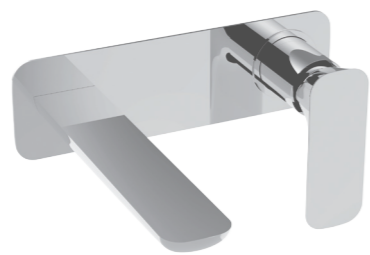

Cromo Chrome Хром € 173,00
Bicolor биколор € 216,00

44501 CS

LAVABO ALTO CON SCARICO
HIGH LAVATORY FAUCET WITH POP-UP WASTE
СМЕСИТЕЛЬ ВЫСОКИЙ ДЛЯ РАКОВИНЫ
ОДНОРЫЧАЖНЫЙ С ДОННЫМ КЛАПАНОМ

Cromo Chrome Хром € 279,00
Bicolor биколор € 349,00

44501 TC

LAVABO ALTO SENZA SCARICO
HIGH LAVATORY WITHOUT POP-UP WASTE
СМЕСИТЕЛЬ ВЫСОКИЙ ДЛЯ РАКОВИНЫ
ОДНОРЫЧАЖНЫЙ БЕЗ ДОННОГО КЛАПАНА

Cromo Chrome Хром € 263,00
Bicolor биколор € 329,00

44200

LAVABO INCASSO A MURO COMPLETO
COMPLETE WALL MOUNTED LAVATORY SET
СМЕСИТЕЛЬ ДЛЯ РАКОВИНЫ ИЗ СТЕНЫ

Cromo Chrome Хром € 230,00
Bicolor биколор € 288,00

44011 CS

BIDET CON SCARICO
BIDET FAUCET WITH POP-UP WASTE
СМЕСИТЕЛЬ ДЛЯ БИДЕ ОДНОРЫЧАЖНЫЙ

Cromo Chrome Хром € 179,00
Bicolor биколор € 224,00

44020

MONOCOMANDO ESTERNO VASCA CON
SUPPORTO DOCCIA REGOLABILE
SINGLE LEVER BATH MIXER WITH ADJUSTABLE
SHOWER BRACKET
СМЕСИТЕЛЬ ДЛЯ ВАННЫ С РЕГУЛИРУЕМЫЙ
ДЕРЖАТЕЛЬ ДЛЯ ДУША