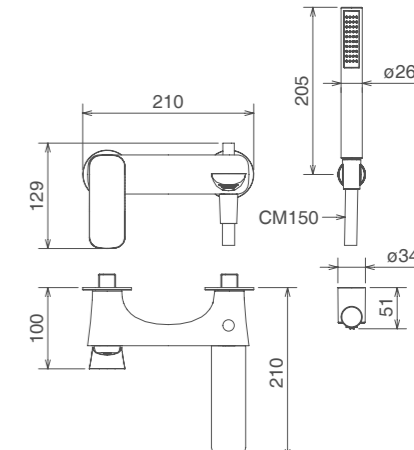

44019

MONOCOMANDO ESTERNO VASCA CON
GANCIO A MURO FISSO
SINGLE LEVER BATH MIXER WITH FIX
WALL BRACKET
СМЕСИТЕЛЬ ДЛЯ ВАННЫ С РУЧНЫМ ДУШЕМ

Cromo Chrome Хром € 317,00
Bicolor биколор € 396,00