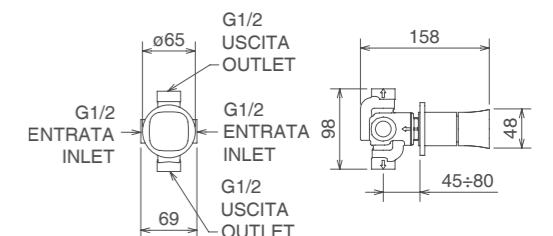

44141

DEVIATORE INCASSO 2 ENTRATE E 2 USCITE
TWO - IN, TWO - OUT BUILT - IN DIVERTER
ПЕРЕКЛЮЧАТЕЛЬ НА 4 ПОЛОЖЕНИЯ

Cromo Chrome Хром € 150,00
Bicolor биколор € 188,00