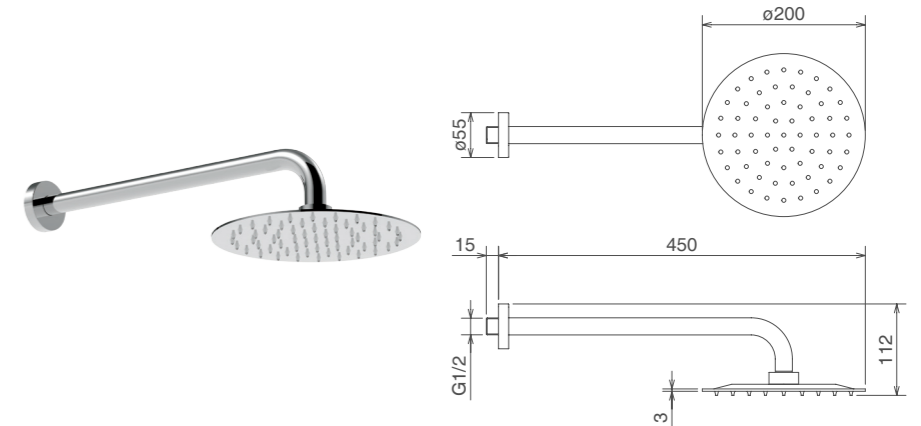

€ 880,00
€ 995,00

SOFF LAGHI COMPL

SOFFIONE QUADRATO CON BRACCIO DOCCIA
SQUARE SHOWER HEAD WITH WALL ARM
ВЕРХНИЙ ДУШ КВАДРАТНЫЙ С ДЕРЖАТЕЛЬ

Cromo Chrome Хром
Bicolor биколор

€ 225,00
€ 265,00

SOFF TONDO COMPL

SOFFIONE TONDO CON BRACCIO DOCCIA
ROUND SHOWER HEAD WITH WALL ARM
ВЕРХНИЙ ДУШ КРУГЛАЯ С ДЕРЖАТЕЛЬ

Cromo Chrome Хром

€ 180,00

SALI LAGHI COMPL

SALISCENDI CON ASTA IN OTTONE COMPLETO DI
DOCCETTA, FLESSIBILE E PRESA ACQUA
COMPLETE BRASS SLIDING RAIL WITH WALL
OUTLET AND SHOWER SET
НАБОР ДЛЯ РУЧНОГО ДУША

Cromo Chrome Хром

€ 181,00

SALI LAGHI

SALISCENDI CON ASTA IN OTTONE COMPLETO DI
DOCCETTA E FLESSIBILE, SENZA PRESA ACQUA
COMPLETE BRASS SLIDING RAIL WITH SHOWER
SET, WITHOUT WALL OUTLET
НАБОР ДЛЯ РУЧНОГО ДУША БЕЗ ВЫХОД ИЗ
СТЕНЫ