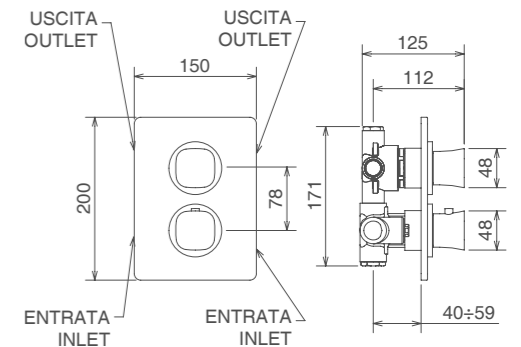

RIDUZIONE 3/4>1/2 PRESENTE NELLA CONFEZIONE
REDUCTION 3/4>1/2 IN THIS PACKAGE
REDUZIERUNG 3/4> 1/2 IN DIESEM PAKET

44244

BOCCA VASCA A PARETE
WALL MOUNTED TUB SPOUT
ИЗЛИВ ИЗ СТЕНЫ ДЛЯ ВАННЫ

Cromo Chrome Хром € 115,00
Bicolor биколор € 144,00

44950 R3

MISCELATORE TERMOSTATICO INCASSO CON
DEVIATORE A 3 USCITE 3/4
3/4 CONCEALED THERMOSTATIC VALVE WITH
THREE OUT DIVERTER
СМЕСИТЕЛЬ ДЛЯ ДУША ТЕРМОСТАТИЧЕСКИЙ
НА 3 ВЫХОДА

Cromo Chrome Хром € 475,00
Bicolor биколор € 594,00