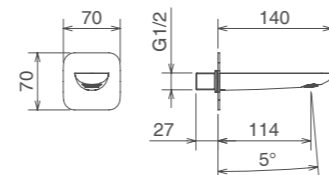

44151 N

DEVIATORE INCASSO 1 ENTRATA E 3 USCITE
ONE - IN, THREE - OUT BUILT - IN DIVERTER
ПЕРЕКЛЮЧАТЕЛЬ НА 3 ПОЛОЖЕНИЯ

Cromo Chrome Хром € 155,00
Bicolor биколор € 194,00

44955

VALVOLA TERMOSTATICA INCASSO 3/4
3/4 CONCEALED THERMOSTATIC VALVE
ВСТРОЕННЫЙ ТЕРМОСТАТИЧЕСКИЙ
СМЕСИТЕЛЬ ДЛЯ ДУША

Cromo Chrome Хром € 295,00
Bicolor биколор € 369,00

RIDUZIONE 3/4>1/2 PRESENTE NELLA CONFEZIONE
REDUCTION 3/4>1/2 IN THIS PACKAGE
REDUZIERUNG 3/4> 1/2 IN DIESEM PAKET

44062 1/2

RUBINETTO ARRESTO INCASSO
STOP COCK / SHUT OFF VALVE
ЗАПОРНЫЙ ВЕНТИЛЕМ

Cromo Chrome Хром € 100,00

44062 3/4

RUBINETTO ARRESTO INCASSO
STOP COCK / SHUT OFF VALVE
ЗАПОРНЫЙ ВЕНТИЛЕМ

Cromo Chrome Хром € 105,00

44950

MISCELATORE TERMOSTATICO INCASSO CON
RUBINETTO ARRESTO DA 3/4
3/4 CONCEALED THERMOSTATIC VALVE WITH
VOLUME CONTROL
ВСТРОЕННЫЙ ТЕРМОСТАТИЧЕСКИЙ
СМЕСИТЕЛЬ ДЛЯ ДУША

Cromo Chrome Хром € 425,00
Bicolor биколор € 531,00

RIDUZIONE 3/4>1/2 PRESENTE NELLA CONFEZIONE
REDUCTION 3/4>1/2 IN THIS PACKAGE
REDUZIERUNG 3/4> 1/2 IN DIESEM PAKET

44144

BOCCA LAVABO A PARETE
WALL MOUNTED LAVATORY SPOUT
ИЗЛИВ ИЗ СТЕНЫ ДЛЯ РАКОВИНЫ

Cromo Chrome Хром € 125,00
Bicolor биколор € 156,00

44950 R2

MISCELATORE TERMOSTATICO INCASSO CON
DEVIATORE A 2 USCITE 3/4
3/4 CONCEALED THERMOSTATIC VALVE WITH
TWO OUT DIVERTER
СМЕСИТЕЛЬ ДЛЯ ДУША ТЕРМОСТАТИЧЕСКИЙ
НА 2 ВЫХОДА

Cromo Chrome Хром € 465,00
Bicolor биколор € 581,00

RIDUZIONE 3/4>1/2 PRESENTE NELLA CONFEZIONE
REDUCTION 3/4>1/2 IN THIS PACKAGE
REDUZIERUNG 3/4> 1/2 IN DIESEM PAKET

44244

BOCCA VASCA A PARETE
WALL MOUNTED TUB SPOUT
ИЗЛИВ ИЗ СТЕНЫ ДЛЯ ВАННЫ

Cromo Chrome Хром € 115,00
Bicolor биколор € 144,00

44950 R3