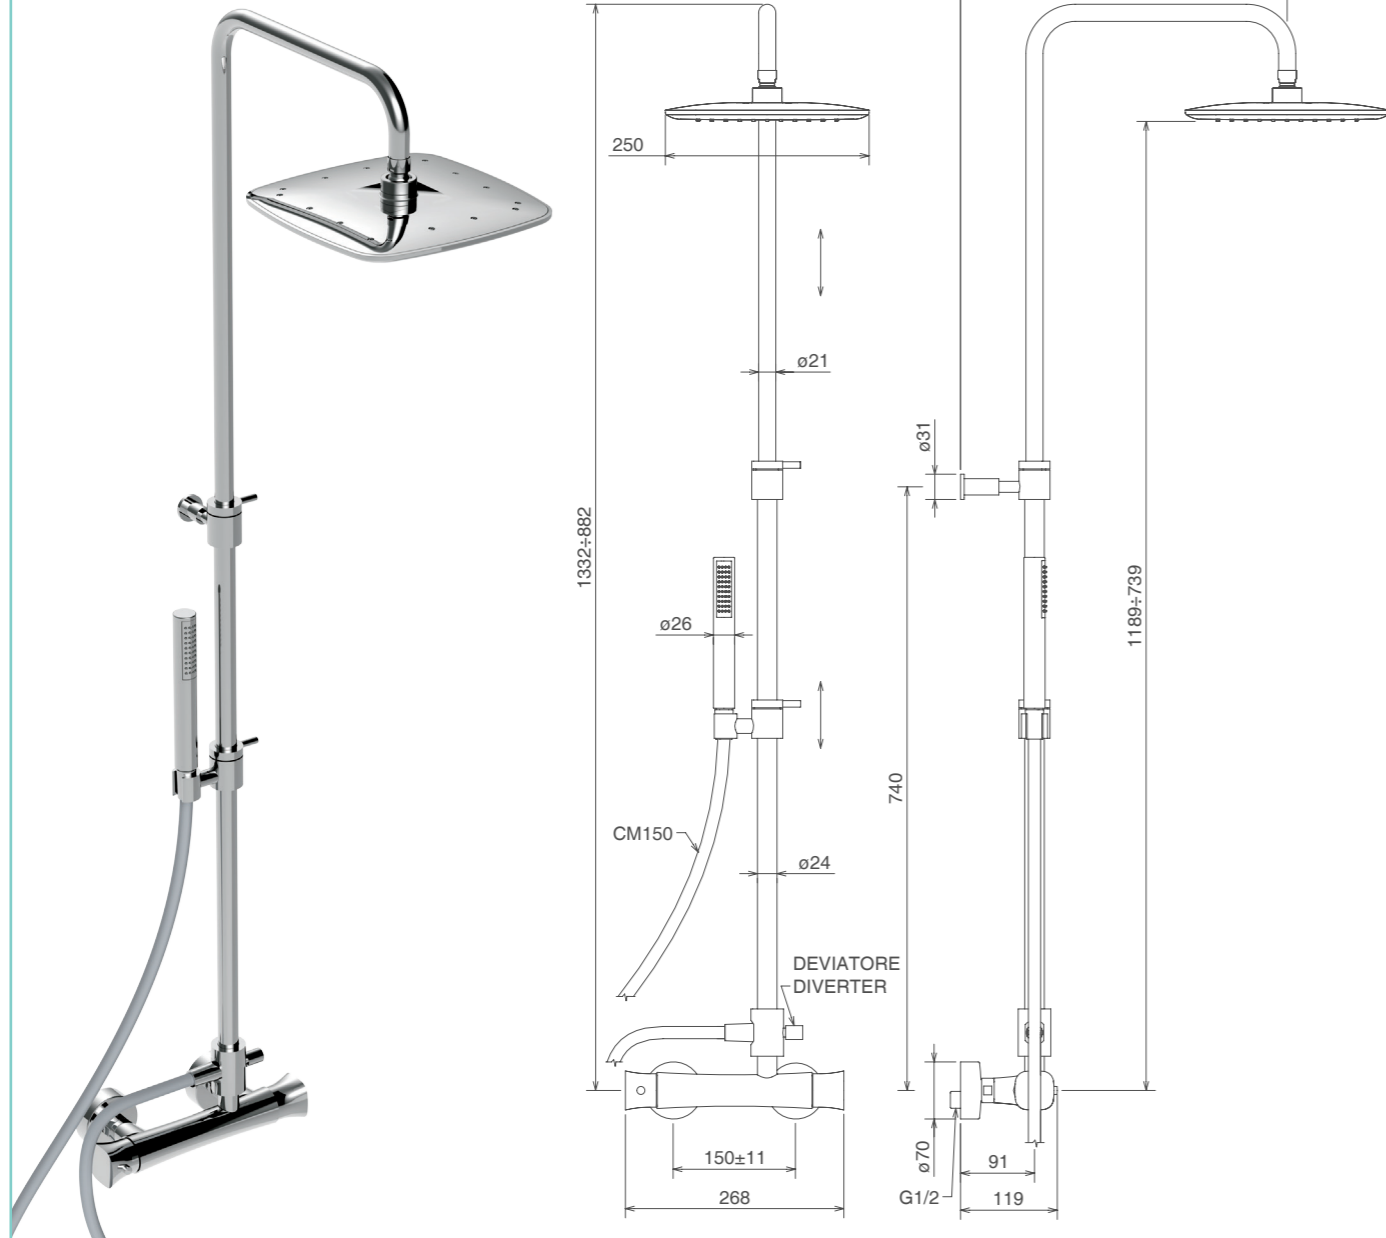

Cromo Chrome Хром
Bicolor биколор

€ 320,00
€ 400,00

44936 COL

TERMOSTATICO ESTERNO DOCCIA CON
COLONNA
THERMOSTATIC SHOWER MIXER COMPLETE WITH
COLUMN
НАРУЖНЫЙ ТЕРМОСТАТИЧЕСКИЙ СМЕСИТЕЛЬ
С ДУШЕВАЯ КОЛОННА

Cromo Chrome Хром
Bicolor биколор

€ 880,00
€ 995,00

SOFF LAGHI COMPL

SOFFIONE QUADRATO CON BRACCIO DOCCIA
SQUARE SHOWER HEAD WITH WALL ARM
ВЕРХНИЙ ДУШ КВАДРАТНЫЙ С ДЕРЖАТЕЛЬ

Cromo Chrome Хром
Bicolor биколор

€ 225,00
€ 265,00

SOFF TONDO COMPL

SOFFIONE TONDO CON BRACCIO DOCCIA
ROUND SHOWER HEAD WITH WALL ARM
ВЕРХНИЙ ДУШ КРУГЛАЯ С ДЕРЖАТЕЛЬ

Cromo Chrome Хром

€ 180,00

SALI LAGHI COMPL

SALISCENDI CON ASTA IN OTTONE COMPLETO DI
DOCCETTA, FLESSIBILE E PRESA ACQUA
COMPLETE BRASS SLIDING RAIL WITH WALL
OUTLET AND SHOWER SET
НАБОР ДЛЯ РУЧНОГО ДУША