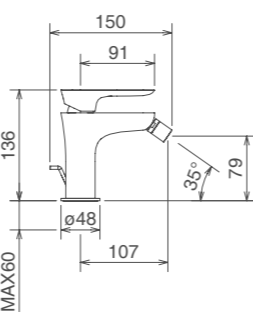

44011 CS

BIDET CON SCARICO
BIDET FAUCET WITH POP-UP WASTE
СМЕСИТЕЛЬ ДЛЯ БИДЕ ОДНОРЫЧАЖНЫЙ

Cromo Chrome Хром € 179,00
Bicolor биколор € 224,00