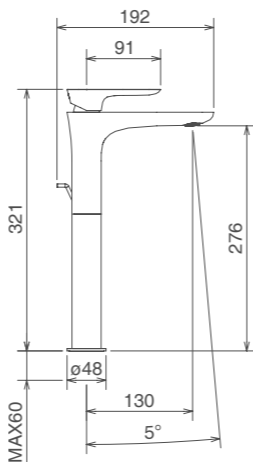

44501 TC

LAVABO ALTO SENZA SCARICO
HIGH LAVATORY WITHOUT POP-UP WASTE
СМЕСИТЕЛЬ ВЫСОКИЙ ДЛЯ РАКОВИНЫ
ОДНОРЫЧАЖНЫЙ БЕЗ ДОННОГО КЛАПАНА

Cromo Chrome Хром € 263,00
Bicolor биколор € 329,00