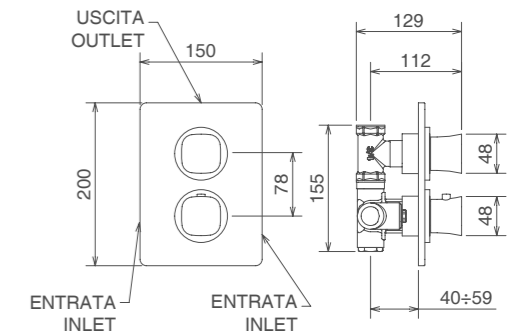

Cromo Chrome Хром € 425,00
Bicolor биколор € 531,00

RIDUZIONE 3/4>1/2 PRESENTE NELLA CONFEZIONE
REDUCTION 3/4>1/2 IN THIS PACKAGE
REDUZIERUNG 3/4> 1/2 IN DIESEM PAKET

44144

BOCCA LAVABO A PARETE
WALL MOUNTED LAVATORY SPOUT
ИЗЛИВ ИЗ СТЕНЫ ДЛЯ РАКОВИНЫ