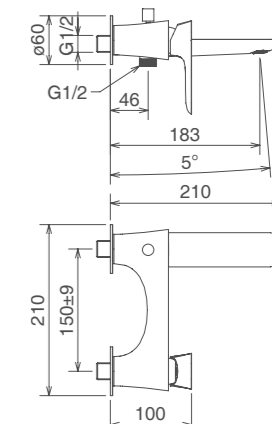

44020S

MONOCOMANDO ESTERNO VASCA SENZA
ACCESSORI
SINGLE LEVER BATH MIXER WITHOUT SHOWER SET
СМЕСИТЕЛЬ ДЛЯ ВАННЫ БЕЗ РУЧНЫМ ДУШЕМ

Cromo Chrome Хром € 275,00
Bicolor биколор € 344,00