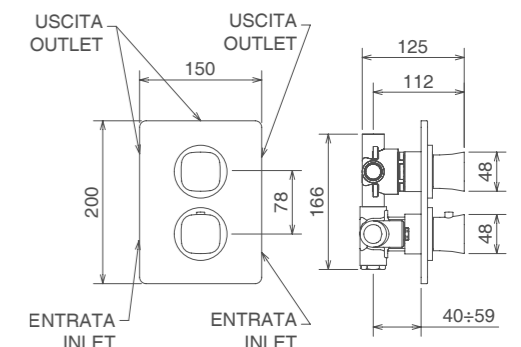

RIDUZIONE 3/4>1/2 PRESENTE NELLA CONFEZIONE
REDUCTION 3/4>1/2 IN THIS PACKAGE
REDUZIERUNG 3/4> 1/2 IN DIESEM PAKET