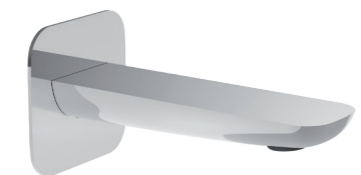

Cromo Chrome Хром € 465,00
Bicolor биколор € 581,00

RIDUZIONE 3/4>1/2 PRESENTE NELLA CONFEZIONE
REDUCTION 3/4>1/2 IN THIS PACKAGE
REDUZIERUNG 3/4> 1/2 IN DIESEM PAKET

44244

BOCCA VASCA A PARETE
WALL MOUNTED TUB SPOUT
ИЗЛИВ ИЗ СТЕНЫ ДЛЯ ВАННЫ

Cromo Chrome Хром € 115,00
Bicolor биколор € 144,00

44950 R3

MISCELATORE TERMOSTATICO INCASSO CON
DEVIATORE A 3 USCITE 3/4
3/4 CONCEALED THERMOSTATIC VALVE WITH
THREE OUT DIVERTER
СМЕСИТЕЛЬ ДЛЯ ДУША ТЕРМОСТАТИЧЕСКИЙ
НА 3 ВЫХОДА