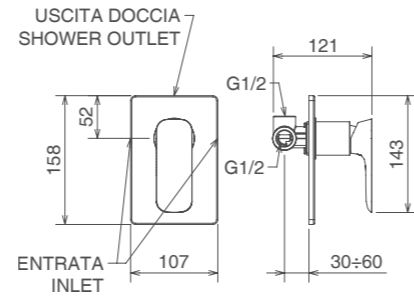

44050

INCASSO DOCCIA COMPLETO
COMPLETE BUILT - IN SHOWER MIXER
СМЕСИТЕЛЬ ДЛЯ ДУША ВСТРОЕННЫЙ

Cromo Chrome Хром € 119,00
Bicolor биколор € 149,00