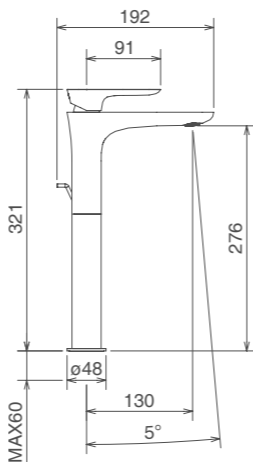

44001 TC

LAVABO SENZA SCARICO
LAVATORY FAUCET WITHOUT POP-UP WASTE
СМЕСИТЕЛЬ ДЛЯ РАКОВИНЫ
ОДНОРЫЧАЖНЫЙ БЕЗ ДОННОГО КЛАПАНА

Cromo Chrome Хром € 173,00
Bicolor биколор € 216,00