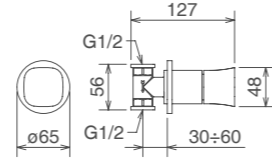

44062 3/4

RUBINETTO ARRESTO INCASSO
STOP COCK / SHUT OFF VALVE
ЗАПОРНЫЙ ВЕНТИЛЕМ

Cromo Chrome Хром € 105,00