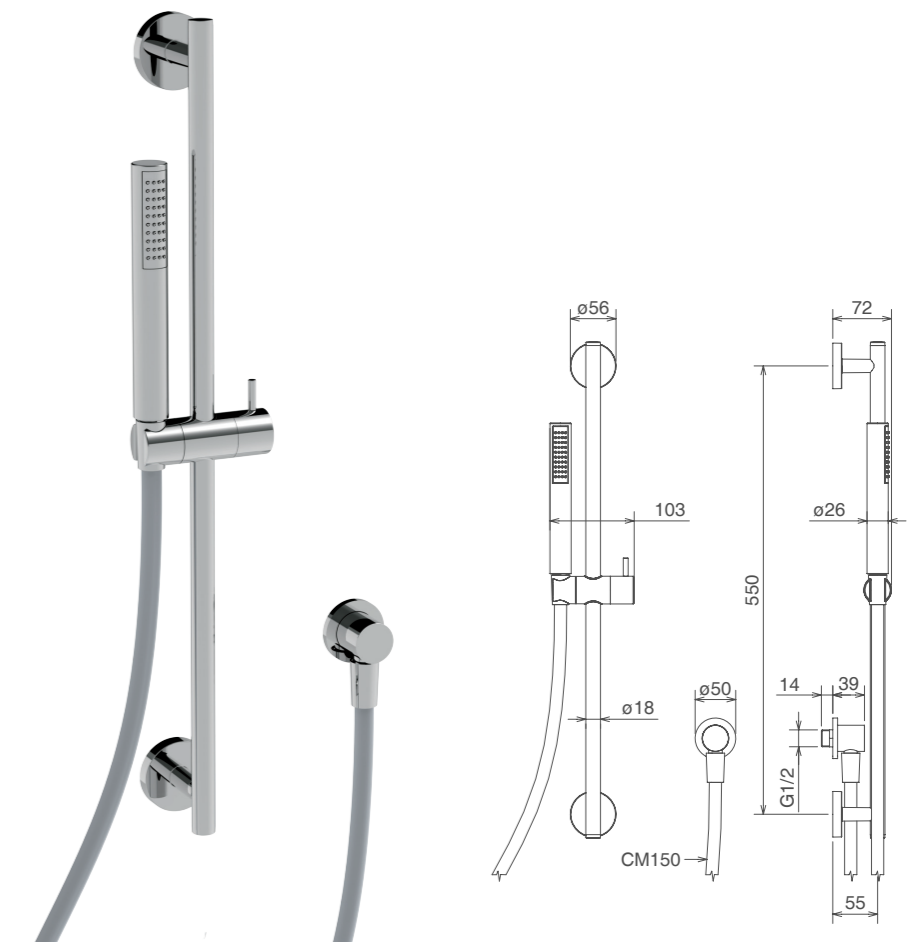

Cromo Chrome Хром

€ 181,00

SALI LAGHI

SALISCENDI CON ASTA IN OTTONE COMPLETO DI
DOCCETTA E FLESSIBILE, SENZA PRESA ACQUA
COMPLETE BRASS SLIDING RAIL WITH SHOWER
SET, WITHOUT WALL OUTLET
НАБОР ДЛЯ РУЧНОГО ДУША БЕЗ ВЫХОД ИЗ
СТЕНЫ

Cromo Chrome Хром

€ 173,00

SALI TECH

SALISCENDI CON ASTA IN OTTONE
BRASS SLIDING RAIL
ДУШЕВАЯ СТОЙКА ИЗ ЛАТУНИ

Cromo Chrome Хром

€ 44,00

LAGHI		PRODOTTI - PRODUCT - ПРОДУКЦИЯ													
		44001	€	44501	€	44011	€	44030 44035 40035 COL	€	44200	€	44019 44020S 40020	€	40050	€
Ricambi - Spare parts - Запчасти	► Cartuccia ► Cartridge ► Картридж	11074	19	11074	19	11074	19	11419	19	03106	19	11419	19	03106	19
	► Vitone ► Screw ► Кран Буксы	-	-	-	-	-	-	-	-	-	-	-	-	-	-
	► Aeratore ► Aerator ► Аэратор	12368	7	12368	7	KIT 00086	13	-	-	12368	7	12368	7	-	-
	► G3/8 Attacchi flex ► Flexible hose ► Шланговое Соединение	03941	11	03970	11	03941	11	-	-	-	-	-	-	-	-
	✳️ G1/2 Attacchi flex ✳️ Flexible hose ✳️ Шланговое Соединение	03946	11	03965	11	03946	11	-	-	-	-	-	-	-	-
	✳️ Tubetto rame ✳️ Copper pipe ✳️ Трубы Из Меди	08758	11	08757	11	08758	11	-	-	-	-	-	-	-	-
	► Scarico ► Pop-up waste ► Донный Клапан	08090	17	08090	17	08090	17	-	-	-	-	-	-	-	-
	Leva/Maniglia Lever/Handle Ручка/Рукоятка	12233	21	12233	21	12233	21	12291	21	12291	21	12291	21	12291	21
	Flessibile doccia Flexible hand shower Шланги Для Лейки	-	-	-	-	-	-	11944	14	-	-	11944	14	-	-
	Kit fissaggio Fixing kit Набор Креплений	08081	7	08071	7	08081	7	-	-	-	-	-	-	-	-
Deviatore Diverter Переключатель	-	-	-	-	-	-	-	-	-	-	11842	0,00	-	-	