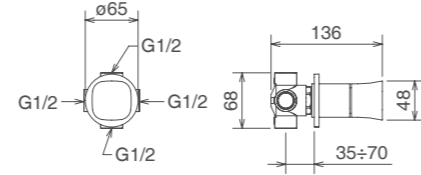

44151 N

DEVIATORE INCASSO 1 ENTRATA E 3 USCITE
ONE - IN, THREE - OUT BUILT - IN DIVERTER
ПЕРЕКЛЮЧАТЕЛЬ НА 3 ПОЛОЖЕНИЯ

Cromo Chrome Хром € 155,00
Bicolor биколор € 194,00