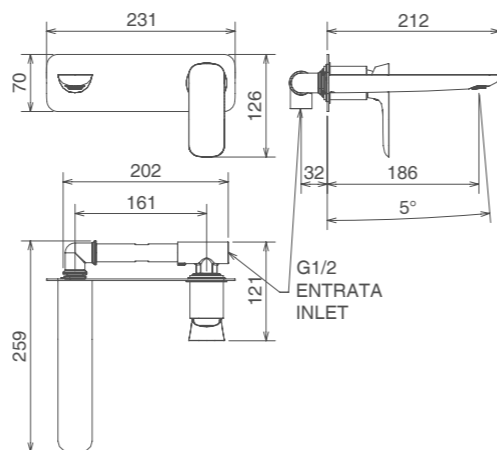

44200

LAVABO INCASSO A MURO COMPLETO
COMPLETE WALL MOUNTED LAVATORY SET
СМЕСИТЕЛЬ ДЛЯ РАКОВИНЫ ИЗ СТЕНЫ

Cromo Chrome Хром € 230,00
Bicolor биколор € 288,00