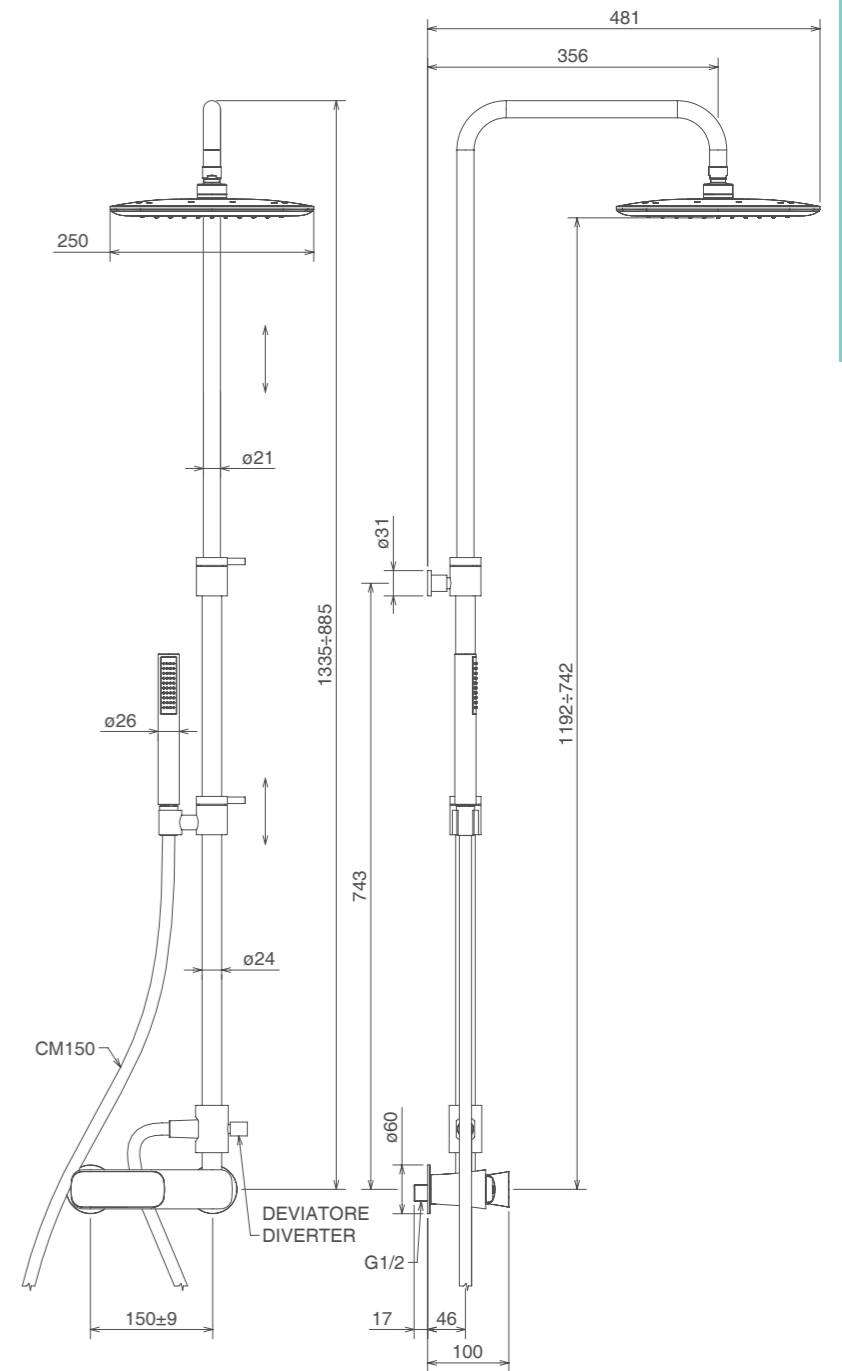

44035 COL

MONOCOMANDO ESTERNO DOCCIA CON
COLONNA
SINGLE LEVER SHOWER MIXER COMPLETE WITH
COLUMN
СМЕСИТЕЛЬ ДЛЯ ДУША С ДУШЕВАЯ
КОЛОННА С ВЕРХНИМ ДУШЕМ И РУЧНОЙ
ДУШ

Cromo Chrome Хром € 785,00
Bicolor биколор € 925,00