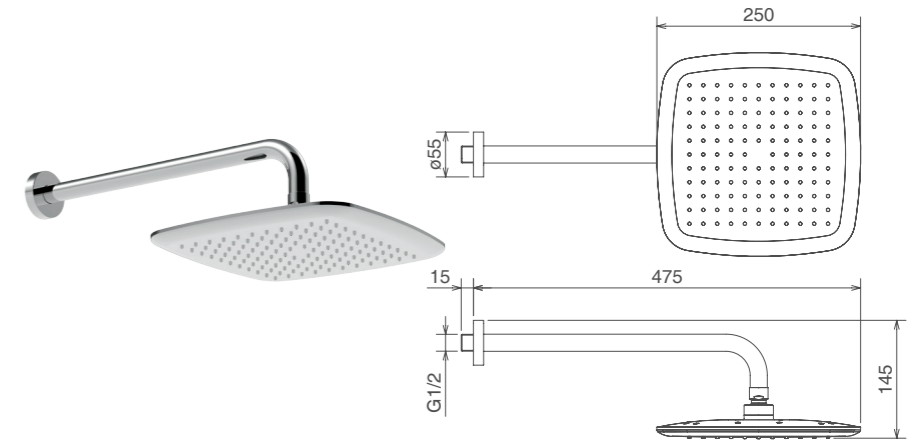

€ 880,00
€ 995,00

SOFF LAGHI COMPL

SOFFIONE QUADRATO CON BRACCIO DOCCIA
SQUARE SHOWER HEAD WITH WALL ARM
ВЕРХНИЙ ДУШ КВАДРАТНЫЙ С ДЕРЖАТЕЛЬ

Cromo Chrome Хром
Bicolor биколор

€ 225,00
€ 265,00

SOFF TONDO COMPL

SOFFIONE TONDO CON BRACCIO DOCCIA
ROUND SHOWER HEAD WITH WALL ARM
ВЕРХНИЙ ДУШ КРУГЛАЯ С ДЕРЖАТЕЛЬ

Cromo Chrome Хром

€ 180,00

SALI LAGHI COMPL

SALISCENDI CON ASTA IN OTTONE COMPLETO DI
DOCCETTA, FLESSIBILE E PRESA ACQUA
COMPLETE BRASS SLIDING RAIL WITH WALL
OUTLET AND SHOWER SET
НАБОР ДЛЯ РУЧНОГО ДУША

Cromo Chrome Хром

€ 181,00

SALI LAGHI

SALISCENDI CON ASTA IN OTTONE COMPLETO DI
DOCCETTA E FLESSIBILE, SENZA PRESA ACQUA
COMPLETE BRASS SLIDING RAIL WITH SHOWER
SET, WITHOUT WALL OUTLET
НАБОР ДЛЯ РУЧНОГО ДУША БЕЗ ВЫХОД ИЗ
СТЕНЫ