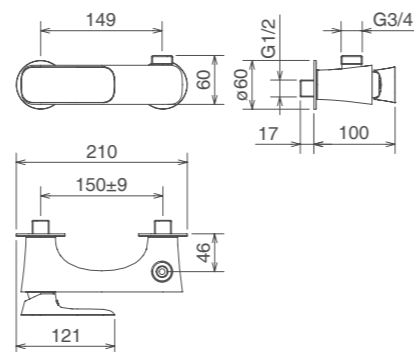

44035

MONOCOMANDO ESTERNO DOCCIA PER
COLONNA
SINGLE LEVER SHOWER MIXER FOR COLUMN
СМЕСИТЕЛЬ ДЛЯ ДУША ОДНОРЫЧАЖНЫЙ
ДЛЯ ДУШЕВОЙ СТОЙКИ

Cromo Chrome Хром € 218,00
Bicolor биколор € 273,00