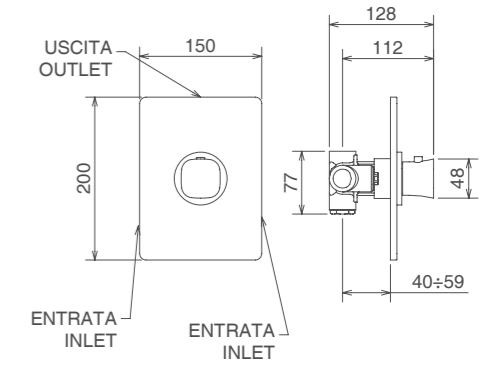

RIDUZIONE 3/4>1/2 PRESENTE NELLA CONFEZIONE
REDUCTION 3/4>1/2 IN THIS PACKAGE
REDUZIERUNG 3/4> 1/2 IN DIESEM PAKET

44062 1/2

RUBINETTO ARRESTO INCASSO
STOP COCK / SHUT OFF VALVE
ЗАПОРНЫЙ ВЕНТИЛЕМ

Cromo Chrome Хром € 100,00

44062 3/4

RUBINETTO ARRESTO INCASSO
STOP COCK / SHUT OFF VALVE
ЗАПОРНЫЙ ВЕНТИЛЕМ

Cromo Chrome Хром € 105,00

44950

MISCELATORE TERMOSTATICO INCASSO CON
RUBINETTO ARRESTO DA 3/4
3/4 CONCEALED THERMOSTATIC VALVE WITH
VOLUME CONTROL
ВСТРОЕННЫЙ ТЕРМОСТАТИЧЕСКИЙ
СМЕСИТЕЛЬ ДЛЯ ДУША

Cromo Chrome Хром € 425,00
Bicolor биколор € 531,00