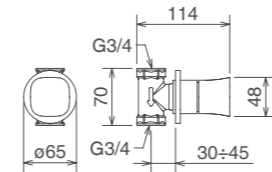

44151 N

DEVIATORE INCASSO 1 ENTRATA E 3 USCITE
ONE - IN, THREE - OUT BUILT - IN DIVERTER
ПЕРЕКЛЮЧАТЕЛЬ НА 3 ПОЛОЖЕНИЯ

Cromo Chrome Хром € 155,00
Bicolor биколор € 194,00

44955

VALVOLA TERMOSTATICA INCASSO 3/4
3/4 CONCEALED THERMOSTATIC VALVE
ВСТРОЕННЫЙ ТЕРМОСТАТИЧЕСКИЙ
СМЕСИТЕЛЬ ДЛЯ ДУША

Cromo Chrome Хром € 295,00
Bicolor биколор € 369,00

RIDUZIONE 3/4>1/2 PRESENTE NELLA CONFEZIONE
REDUCTION 3/4>1/2 IN THIS PACKAGE
REDUZIERUNG 3/4> 1/2 IN DIESEM PAKET

44062 1/2

RUBINETTO ARRESTO INCASSO
STOP COCK / SHUT OFF VALVE
ЗАПОРНЫЙ ВЕНТИЛЕМ

Cromo Chrome Хром € 100,00

44062 3/4

RUBINETTO ARRESTO INCASSO
STOP COCK / SHUT OFF VALVE
ЗАПОРНЫЙ ВЕНТИЛЕМ

Cromo Chrome Хром € 105,00

44950

MISCELATORE TERMOSTATICO INCASSO CON
RUBINETTO ARRESTO DA 3/4
3/4 CONCEALED THERMOSTATIC VALVE WITH
VOLUME CONTROL
ВСТРОЕННЫЙ ТЕРМОСТАТИЧЕСКИЙ
СМЕСИТЕЛЬ ДЛЯ ДУША

Cromo Chrome Хром € 425,00
Bicolor биколор € 531,00

RIDUZIONE 3/4>1/2 PRESENTE NELLA CONFEZIONE
REDUCTION 3/4>1/2 IN THIS PACKAGE
REDUZIERUNG 3/4> 1/2 IN DIESEM PAKET

44144

BOCCA LAVABO A PARETE
WALL MOUNTED LAVATORY SPOUT
ИЗЛИВ ИЗ СТЕНЫ ДЛЯ РАКОВИНЫ

Cromo Chrome Хром € 125,00
Bicolor биколор € 156,00

44950 R2

MISCELATORE TERMOSTATICO INCASSO CON
DEVIATORE A 2 USCITE 3/4
3/4 CONCEALED THERMOSTATIC VALVE WITH
TWO OUT DIVERTER
СМЕСИТЕЛЬ ДЛЯ ДУША ТЕРМОСТАТИЧЕСКИЙ
НА 2 ВЫХОДА

Cromo Chrome Хром € 465,00
Bicolor биколор € 581,00

RIDUZIONE 3/4>1/2 PRESENTE NELLA CONFEZIONE
REDUCTION 3/4>1/2 IN THIS PACKAGE
REDUZIERUNG 3/4> 1/2 IN DIESEM PAKET

44244

BOCCA VASCA A PARETE
WALL MOUNTED TUB SPOUT
ИЗЛИВ ИЗ СТЕНЫ ДЛЯ ВАННЫ

Cromo Chrome Хром € 115,00
Bicolor биколор € 144,00

44950 R3