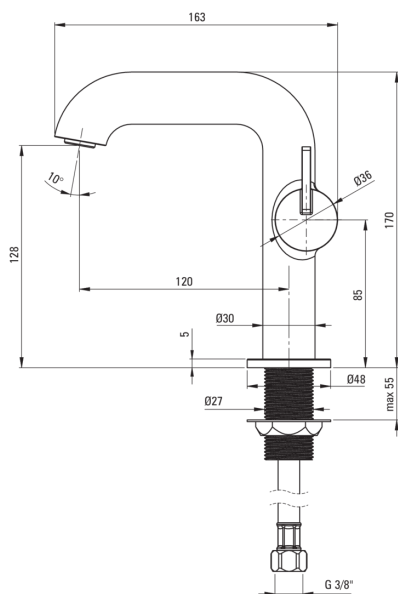

SILIA

Смеситель для раковины, с прямоугольным изливом

 deante

Код товара: BQS_F24M

Цвет: брашированная сталь

Смесители

Отделка	сталь
Вид смесителя	однорычажный, смешивающий
Способ монтажа	стоящий
Класс расхода [л/мин]	Z - 4-9 л/мин
Акустическая группа [дБ]	I ($x \leq 20$)

Картридж к смесителю

Размер картриджа	25 мм
------------------	-------

Изливы

Длина излива [мм]	120
Материал	латунь

Аэраторы

Тип аэратора	плоский, подвижный, honeycomb
Размер аэратора	M24

Соединительные шланги

Длина [мм]	450
Винт к инсталляции	3/8"
Винт кронштейна	M10

Отличительные черты:

- Смеситель оборудован струйным аэратором
- Корпус смесителя изготовлен из латуни высочайшего качества
- Мобильный аэратор позволяет направлять струю воды
- Монтажная втулка облегчает установку смесителя
- Соединительные шланги 45 см в комплекте
- Только лучшие материалы, качество которых подтверждено лабораторными испытаниями
- Класс расхода Z (4-9 л/мин) позволяет снизить употребление воды
- Благодаря рычагу который сбоку облегчено поддержание чистоты носика