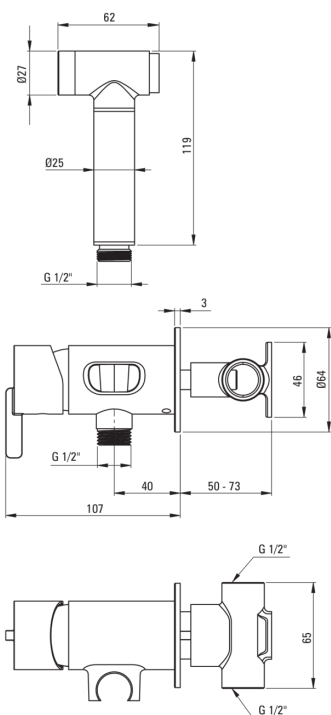

SILIA

Смеситель для биде, скрытого монтажа

 deante

Код товара: BQS_F34M

Цвет: брашированная сталь

Смесители

Отделка	сталь
Вид смесителя	однорычажный, смешивающий
Способ монтажа	скрытого монтажа
Класс расхода [л/мин]	Z - 4-9 л/мин
Акустическая группа [дБ]	II (20 < x ≤ 30)
Обратные клапаны	Да

Картридж к смесителю

Размер картриджа	35 мм
------------------	-------

Шланги

Длина [мм]	800
Вид оплетки	не касается
Anti_twist	1

Лейки

Количество функций	1
Старт стоп	Да

Отличительные черты:

- Корпус смесителя изготовлен из латуни высочайшего качества
- Только лучшие материалы, качество которых подтверждено лабораторными испытаниями
- Прочные наконечники шлангов из латуни
- Скрытый монтаж обеспечивает эстетику ванной комнаты
- Система Anti-Twist, предотвращающая скручивание шланга
- Класс расхода Z (4-9 л/мин) позволяет снизить употребление воды
- Смеситель в составе с обратными клапанами, благодаря им смешанная вода не стекает обратно в установку