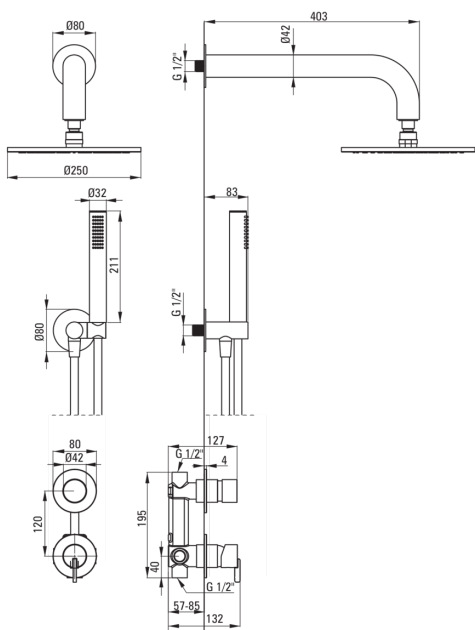

SILIA

Набор для душа скрытого монтажа, с верхним душем

Код товара: NQS_F9YK

Цвет: брашированная сталь

Смесители

Вид смесителя	однорычажный, смешивающий
Способ монтажа	скрытого монтажа
Акустическая группа [дБ]	1 ($x \leq 20$)

Изливы

Вид излива	стандартный
Длина излива для душа/ванны [мм]	382

Верхний душ

Форма	круглый
Материал	латунь
Толщина [мм]	8.2
Диаметр [мм]	250
Anti-calc	Да
Количество функций	1

Лейки

Количество функций	1
Anti-calc	Да
Виды струи	дождевой
Добовочные свойства	cool-out

Шланги

Длина [мм]	1500
Вид оплетки	не касается
Anti_twist	1

Кронштейн для подключения шланга

Отделка	сталь
Вид кронштейна	к шлангу с держателем лейки
Форма	круглый
Материал	латунь, нержавеющая сталь
Винт кронштейна	Да
Скрытый монтаж	Да

Отличительные черты:

- Скрытый монтаж обеспечивает эстетику ванной комнаты
- Корпус смесителя изготовлен из латуни высочайшего качества
- Система Anti-Twist, предотвращающая скручивание шланга
- Прочные наконечники шлангов из латуни
- В комплект входит насадка, уменьшающая поток воды
- Специальное средство, безопасное для очищаемых поверхностей
- Душевая лейка Cool-out, которая не нагревается
- Только лучшие материалы, качество которых подтверждено лабораторными испытаниями