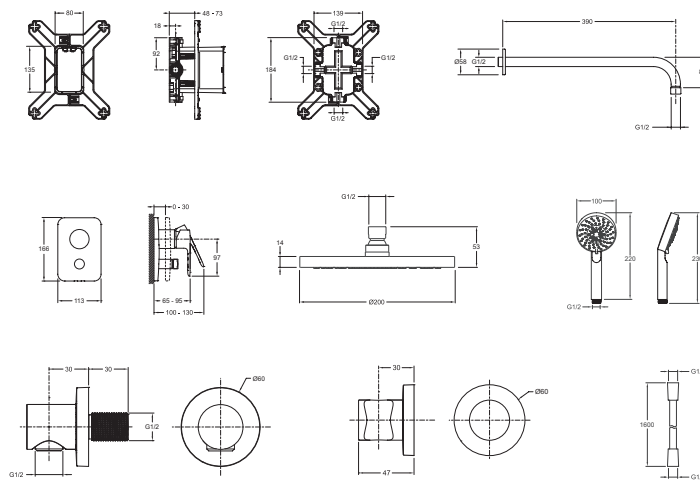

E30759

Коллекция: MODULO

Отделки*:

CP - Хром

Общие характеристики:

Преимущества для конечного пользователя

- Идеальная установка для повседневной жизни: Широкий верхний душ 200 см окутывает вас расслабляющим дождем воды, идеально подходящим для отдыха или эффективного полоскания волос. Комплект также оснащен ручным душем, более удобным для ежедневного применения без шампуня.

Преимущества при монтаже

- Все в 1 комплекте : Собрать комплект встроенного душа, ничего не забыв, это возможно! Благодаря этому комплекту "Все в одном" у вас есть все необходимое , поставляемое в 1 упаковке для установки функционального встроенного душа. Комплект включает: смеситель скрытого монтажа, верхний душ 200см, соединительная штанга к стене , ручной душ 100мм-пятирежимный, шланг с защитой от скручиваний , держатель для душа , внутренний блок Modulo, пошаговое руководство пользователя

- Есть вопросы по установке? Смотрите подробное руководство на сайте Jacob Delafon

Технические характеристики

- МАТЕРИАЛ : Металл

- ТИП УСТАНОВКИ : Крепление к стене

Технический чертеж

Спецификация продукта : Смеситель скрытого монтажа на 2 выхода. E30759. Коллекция : MODULO. МАТЕРИАЛ : Металл. ТИП УСТАНОВКИ : Крепление к стене.