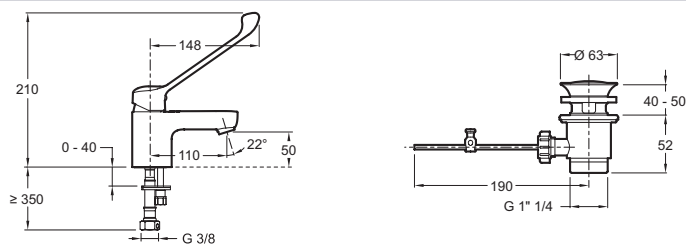

E16024-4

Коллекция: EASY

Отделки\*:

CP - Хром

Общие характеристики:

### Технические характеристики

- BEC : 1.2 кг
- TYPE : Однорычажный
- HAUTEUR TOTALE DU ROBINET (MM) : 210 мм
- RACCORDS : С гибкой подводкой
- VIDAGE : Non
- TYPE D'INSTALLATION : 1 отверстие
- Установлено коленное соединение (на уровне 150 мм)
- МАТЕРИАЛ : N/A
- DÉBIT (L/MN SOUS 3 BARS) : 10 л/мин
- SAILLIE DU BEC (MM) : 110 мм
- MÉCANISME : Последовательный керамический картридж
- MITIGEUR DE BAIN : 0
- GARANTIE FINITION : 0

### Технический чертёж

Спецификация продукта : Смеситель для раковины July с донным клапаном. E16024-4. Коллекция : EASY. BEC : 1.2 кг. МАТЕРИАЛ : N/A. TYPE : Однорычажный. DÉBIT (L/MN SOUS 3 BARS) : 10 л/мин. HAUTEUR TOTALE DU ROBINET (MM) : 210 мм. SAILLIE DU BEC (MM) : 110 мм. RACCORDS : С гибкой подводкой. MÉCANISME : Последовательный керамический картридж. VIDAGE : Non. MITIGEUR DE BAIN : 0. TYPE D'INSTALLATION : 1 отверстие. GARANTIE FINITION : 0. Установлено коленное соединение (на уровне 150 мм).