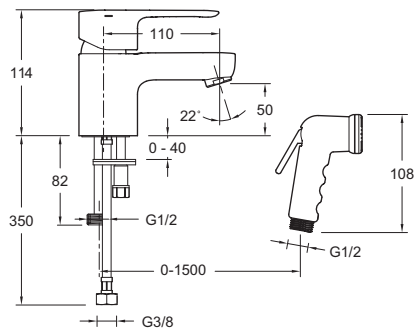

E16319-4

Коллекция: JULY

Отделки\*:

CP - Хром

### Технические характеристики

- МАТЕРИАЛ : N/A
- TYPE : Однорычажный
- SAILLIE DU BEC (MM) : 110 мм
- GARANTIE FINITION : 10 лет
- ТИП УСТАНОВКИ : 1 отверстие
- HAUTEUR TOTALE DU ROBINET (MM) : 50 мм
- VIDAGE : С донным клапаном

### Технический чертеж

Спецификация продукта : Смеситель для раковины. E16319-4. Коллекция : JULY. МАТЕРИАЛ : N/A. ТИП УСТАНОВКИ : 1 отверстие. TYPE : Однорычажный. HAUTEUR TOTALE DU ROBINET (MM) : 50 мм. SAILLIE DU BEC (MM) : 110 мм. VIDAGE : С донным клапаном. GARANTIE FINITION : 10 лет.