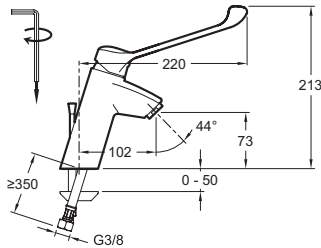

### Технические характеристики

- BEC : 1.9 кг
- TYPE : Однорычажный
- RACCORDS : С гибкой подводкой
- VIDAGE : Non
- TYPE D'INSTALLATION : 1 отверстие
- Простая установка коленного соединения (на уровне 150 мм)

### Технический чертёж

Спецификация продукта : Смеситель. E18161. Коллекция : EASY. BEC : 1.9 кг. МАТЕРИАЛ : N/A. TYPE : Однорычажный. DÉBIT (L/MN SOUS 3 BARS) : 13 л/мин. RACCORDS : С гибкой подводкой. MÉCANISME : Последовательный керамический картридж. VIDAGE : Non. MITIGEUR DE BAIN : 0. TYPE D'INSTALLATION : 1 отверстие. GARANTIE FINITION : 0. Простая установка коленного соединения (на уровне 150 мм).