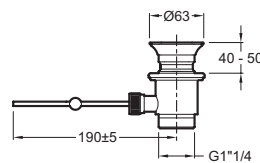

### Технические характеристики

- BEC : 1.9 кг
- TYPE : Однорычажный
- RACCORDS : С гибкой подводкой
- VIDAGE : Non
- TYPE D'INSTALLATION : 1 отверстие
- Простая установка коленного соединения (на уровне 150 мм)

### Технический чертёж

Спецификация продукта : Смеситель. E18161. Коллекция : EASY. BEC : 1.9 кг. МАТЕРИАЛ : N/A. TYPE : Однорычажный. DÉBIT (L/MN SOUS 3 BARS) : 13 л/мин. RACCORDS : С гибкой подводкой. MÉCANISME : Последовательный керамический картридж. VIDAGE : Non. MITIGEUR DE BAIN : 0. TYPE D'INSTALLATION : 1 отверстие. GARANTIE FINITION : 0. Простая установка коленного соединения (на уровне 150 мм).