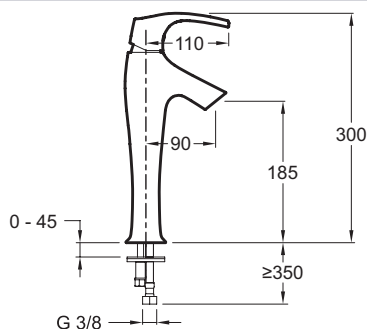

E19774

Коллекция: SYMBOL

Отделки*:

CP - Хром

Общие характеристики:

Преимущества для конечного пользователя

- Элегантность присущая умывальникам

Технические характеристики

- ВЕС : 2.6 кг
- ТИП УСТАНОВКИ : 1 отверстие
- DÉBIT (L/MN SOUS 3 BARS) : 8 л/мин
- SAILLIE DU BEC (MM) : 90 мм
- MÉCANISME : Керамический картридж
- GARANTIE FINITION : 10 лет
- Скрытая насадка с антиизвестковым покрытием, антивсплеск
- МАТЕРИАЛ : N/A
- TYPE : Однорычажный
- HAUTEUR TOTALE DU ROBINET (MM) : 185 мм
- RACCORDS : С гибкой подводкой
- VIDAGE : Без донного клапана
- Элегантное дополнение к раковине-столешнице

Технический чертёж

Спецификация продукта : Высокий смеситель на одно отверстие. E19774. Коллекция : SYMBOL. ВЕС : 2.6 кг. МАТЕРИАЛ : N/A. ТИП УСТАНОВКИ : 1 отверстие. TYPE : Однорычажный. DÉBIT (L/MN SOUS 3 BARS) : 8 л/мин. HAUTEUR TOTALE DU ROBINET (MM) : 185 мм. SAILLIE DU BEC (MM) : 90 мм. RACCORDS : С гибкой подводкой. MÉCANISME : Керамический картридж. VIDAGE : Без донного клапана. GARANTIE FINITION : 10 лет. Элегантное дополнение к раковине-столешнице. Скрытая насадка с антиизвестковым покрытием, антивсплеск.