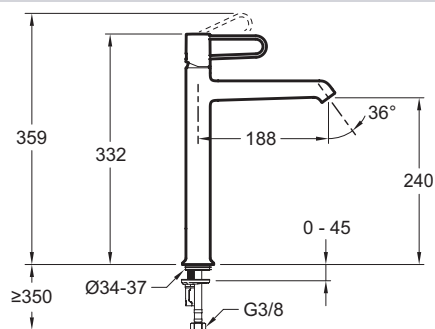

E21031-00

Коллекция: ODEON RIVE GAUCHE

Отделки*:

CP - Хром

BL - Матовый
Чёрный

Общие характеристики:

Преимущества для конечного пользователя

- Индивидуальность : Выбор шикарных современных отделок для удовлетворения самого взыскательного вкуса
- Тонкая, но прочная ручка: ультра-удобная ручка в современном дизайне
- Высокоточный механизм: керамический дисковый картридж, точная регулировка температуры, гарантия 5 лет.
- Коллекция : правильные пропорции, полные изящества, стройное тело с идеальными изгибами и углами, ажурная каркасная ручка с графическим внешним видом

Преимущества при монтаже

- Надежная и прочная установка: резьбовой стержень на высоких версиях для лучшего крепления смесителя.

Технические характеристики

- ВЕС : 1.7 кг
- ТИП УСТАНОВКИ : 1 отверстие
- DÉBIT (L/MN SOUS 3 BARS) : 5л/мин
- RACCORDS : С гибкой подводкой
- МАТЕРИАЛ : N/A
- TYPE : Однорычажный
- SAILLIE DU BEC (MM) : 188
- MÉCANISME : Керамический картридж

Технический чертёж

Спецификация продукта : Смеситель для раковины без донного клапана. E21031-00. Коллекция : ODEON RIVE GAUCHE. ВЕС : 1.7 кг. МАТЕРИАЛ : N/A. ТИП УСТАНОВКИ : 1 отверстие. TYPE : Однорычажный. DÉBIT (L/MN SOUS 3 BARS) : 5л/мин. SAILLIE DU BEC (MM) : 188. RACCORDS : С гибкой подводкой. MÉCANISME : Керамический картридж.