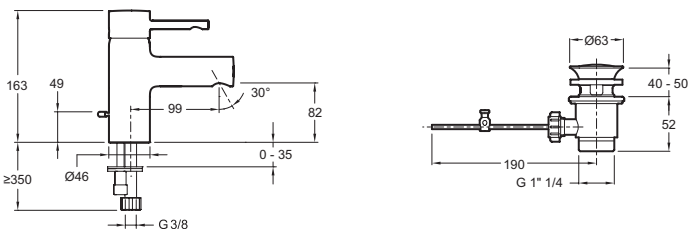

E37041

Коллекция: CUFF

Отделки\*:

CP - Хром

Общие характеристики:

### Технические характеристики

- ВЕС : 1.4 кг
- ТИП УСТАНОВКИ : 1 отверстие
- DÉBIT (L/MN SOUS 3 BARS) : 5 л/мин
- SAILLIE DU BEC (MM) : 99 мм
- MÉCANISME : Керамический картридж
- MITIGEUR DE BAIN : 0
- GARANTIE FINITION : 10 лет
- МАТЕРИАЛ : N/A
- TYPE : Однорычажный
- HAUTEUR TOTALE DU ROBINET (MM) : 163 мм
- RACCORDS : С гибкой подводкой
- VIDAGE : С донным клапаном
- TYPE D'INSTALLATION : 1 отверстие

### Технический чертёж

Спецификация продукта : Однорычажный смеситель для раковины с цепочкой. E37041. Коллекция : CUFF. ВЕС : 1.4 кг. МАТЕРИАЛ : N/A. ТИП УСТАНОВКИ : 1 отверстие. TYPE : Однорычажный. DÉBIT (L/MN SOUS 3 BARS) : 5 л/мин. HAUTEUR TOTALE DU ROBINET (MM) : 163 мм. SAILLIE DU BEC (MM) : 99 мм. RACCORDS : С гибкой подводкой. MÉCANISME : Керамический картридж. VIDAGE : С донным клапаном. MITIGEUR DE BAIN : 0. TYPE D'INSTALLATION : 1 отверстие. GARANTIE FINITION : 10 лет.