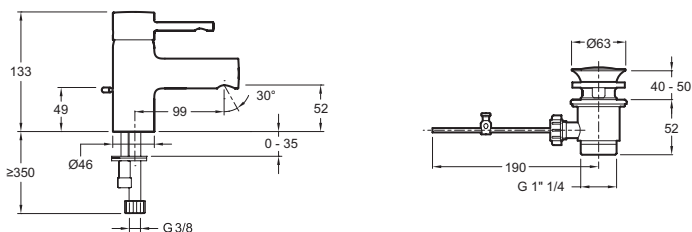

E37301

Коллекция: CUFF

Отделки\*:

CP - Хром

Общие характеристики:

### Технические характеристики

- ВЕС : 1.3 кг
- ТИП УСТАНОВКИ : 1 отверстие
- DÉBIT (L/MN SOUS 3 BARS) : 5 л/мин
- SAILLIE DU BEC (MM) : 99 мм
- MÉCANISME : Керамический картридж
- MITIGEUR DE BAIN : 0
- GARANTIE FINITION : 10 лет
- Донный клапан
- МАТЕРИАЛ : N/A
- TYPE : Однорычажный
- HAUTEUR TOTALE DU ROBINET (MM) : 133 мм
- RACCORDS : С гибкой подводкой
- VIDAGE : С донным клапаном
- TYPE D'INSTALLATION : 1 отверстие
- Боковой рычаг донного клапана

### Технический чертёж

Спецификация продукта : Однорычажный смеситель. E37301. Коллекция : CUFF. ВЕС : 1.3 кг. МАТЕРИАЛ : N/A. ТИП УСТАНОВКИ : 1 отверстие. TYPE : Однорычажный. DÉBIT (L/MN SOUS 3 BARS) : 5 л/мин. HAUTEUR TOTALE DU ROBINET (MM) : 133 мм. SAILLIE DU BEC (MM) : 99 мм. RACCORDS : С гибкой подводкой. MÉCANISME : Керамический картридж. VIDAGE : С донным клапаном. MITIGEUR DE BAIN : 0. TYPE D'INSTALLATION : 1 отверстие. GARANTIE FINITION : 10 лет. Боковой рычаг донного клапана. Донный клапан.