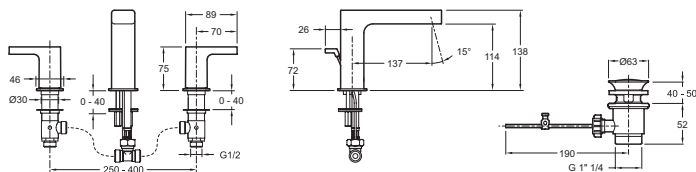

E37331

Коллекция: STRAYT

Отделки\*:

CP - Хром

Общие характеристики:

### Технические характеристики

- ВЕС : 4.3 кг
- ТИП УСТАНОВКИ : 3 отверстия
- DÉBIT (L/MN SOUS 3 BARS) : 5 л/мин
- SAILLIE DU BEC (MM) : 137
- MÉCANISME : Керамические кран-буксы
- GARANTIE FINITION : 10 лет
- Отверстия: 30, 35, 30 мм
- МАТЕРИАЛ : N/A
- TYPE : Двурывчажный
- HAUTEUR TOTALE DU ROBINET (MM) : 138
- RACCORDS : С гибкой подводкой
- VIDAGE : С донным клапаном
- Металлический донный клапан

### Технический чертёж

Спецификация продукта : Смеситель для раковины на три отверстия. E37331. Коллекция : STRAYT. ВЕС : 4.3 кг. МАТЕРИАЛ : N/A. ТИП УСТАНОВКИ : 3 отверстия. TYPE : Двурывчажный. DÉBIT (L/MN SOUS 3 BARS) : 5 л/мин. HAUTEUR TOTALE DU ROBINET (MM) : 138. SAILLIE DU BEC (MM) : 137. RACCORDS : С гибкой подводкой. MÉCANISME : Керамические кран-буксы. VIDAGE : С донным клапаном. GARANTIE FINITION : 10 лет. Металлический донный клапан. Отверстия: 30, 35, 30 мм.