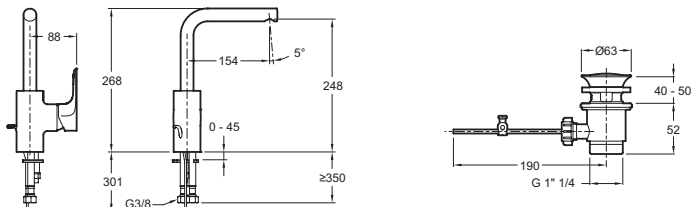

E72278

Коллекция: ALEO

Отделки*:

CP - Хром

Общие характеристики:

Преимущества для конечного пользователя

- БЕЗОПАСНОСТЬ : Кольцо-ограничитель температуры воды
- ЭСТЕТИКА : Скрытый аэратор
- ПРОСТОЙ УХОД : Скрытый аэратор с антиизвестковым покрытием демонтируется с помощью монеты
- МЕХАНИЗМ : Гарантия 5 лет

Технические характеристики

- ВЕС : 2 кг
- ТИП УСТАНОВКИ : 1 отверстие
- DÉBIT (L/MN SOUS 3 BARS) : 5 л/мин
- SAILLIE DU BEC (MM) : 154 мм
- ECO CONSO : Экономия воды и энергии
- TYPE DE ROBINETTERIE DE CUISINE : Механика
- Высота под аэратором: 248 мм
- МАТЕРИАЛ : N/A
- TYPE : Однорычажный
- HAUTEUR TOTALE DU ROBINET (MM) : 288 мм
- MÉCANISME : Керамический картридж
- VIDAGE : С донным клапаном
- GARANTIE FINITION : 10 лет

Технический чертёж

Спецификация продукта : Однорычажный смеситель для раковины. E72278. Коллекция : ALEO. ВЕС : 2 кг. МАТЕРИАЛ : N/A. ТИП УСТАНОВКИ : 1 отверстие. TYPE : Однорычажный. DÉBIT (L/MN SOUS 3 BARS) : 5 л/мин. HAUTEUR TOTALE DU ROBINET (MM) : 288 мм. SAILLIE DU BEC (MM) : 154 мм. MÉCANISME : Керамический картридж. ECO CONSO : Экономия воды и энергии. VIDAGE : С донным клапаном. TYPE DE ROBINETTERIE DE CUISINE : Механика. GARANTIE FINITION : 10 лет. Высота под аэратором: 248 мм.