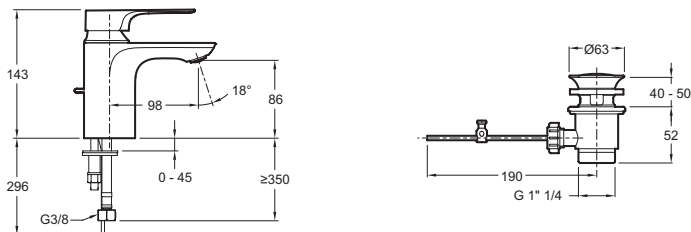

Преимущества при монтаже

- Рычаг донного клапана сбоку, простая установка на небольшие раковины, удобство использования

Технические характеристики

- ВЕС : 1.4 кг
- ТИП УСТАНОВКИ : 1 отверстие
- DÉBIT (L/MN SOUS 3 BARS) : 5 л/мин
- SAILLIE DU BEC (MM) : 98 мм
- MÉCANISME : Керамический картридж
- VIDAGE : С донным клапаном
- GARANTIE FINITION : 10 лет

- МАТЕРИАЛ : N/A
- TYPE : Однорычажный
- HAUTEUR TOTALE DU ROBINET (MM) : 143 мм
- RACCORDS : С гибкой подводкой
- ECO CONSO : Экономия воды и энергии
- TYPE DE ROBINETTERIE DE CUISINE : Механика
- Высота под аэратором: 86 мм

Технический чертёж

Спецификация продукта : Однорычажный смеситель для раковины. E72312. Коллекция : ALEO+. ВЕС : 1.4 кг. МАТЕРИАЛ : N/A. ТИП УСТАНОВКИ : 1 отверстие. TYPE : Однорычажный. DÉBIT (L/MN SOUS 3 BARS) : 5 л/мин. HAUTEUR TOTALE DU ROBINET (MM) : 143 мм. SAILLIE DU BEC (MM) : 98 мм. RACCORDS : С гибкой подводкой. MÉCANISME : Керамический картридж. ECO CONSO : Экономия воды и энергии. VIDAGE : С донным клапаном. TYPE DE ROBINETTERIE DE CUISINE : Механика. GARANTIE FINITION : 10 лет. Высота под аэратором: 86 мм.