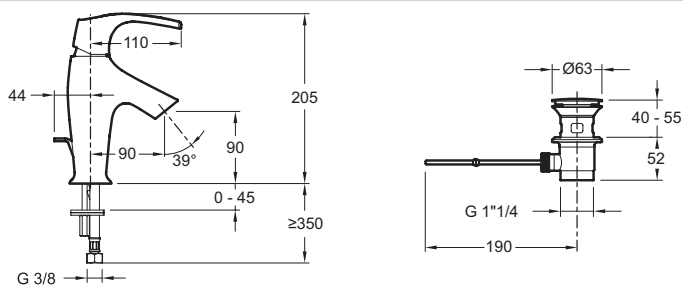

E72680

Коллекция: SYMBOL

Отделки\*:

CP - Хром

Общие характеристики:

### Технические характеристики

- ВЕС : 1.3 кг
- ТИП УСТАНОВКИ : 1 отверстие
- DÉBIT (L/MN SOUS 3 BARS) : 14 л/мин
- SAILLIE DU BEC (MM) : 90 мм
- MÉCANISME : Керамический картридж
- GARANTIE FINITION : 10 лет
- Скрытая насадка с антиизвестковым покрытием, антивсплеск
- МАТЕРИАЛ : N/A
- TYPE : Однорычажный
- HAUTEUR TOTALE DU ROBINET (MM) : 90 мм
- RACCORDS : С гибкой подводкой
- VIDAGE : С донным клапаном
- Роскошь, элегантность и легкость

### Технический чертеж

Спецификация продукта : Смеситель на одно отверстие с донным клапаном. E72680. Коллекция : SYMBOL. ВЕС : 1.3 кг. МАТЕРИАЛ : N/A. ТИП УСТАНОВКИ : 1 отверстие. TYPE : Однорычажный. DÉBIT (L/MN SOUS 3 BARS) : 14 л/мин. HAUTEUR TOTALE DU ROBINET (MM) : 90 мм. SAILLIE DU BEC (MM) : 90 мм. RACCORDS : С гибкой подводкой. MÉCANISME : Керамический картридж. VIDAGE : С донным клапаном. GARANTIE FINITION : 10 лет. Роскошь, элегантность и легкость. Скрытая насадка с антиизвестковым покрытием, антивсплеск.