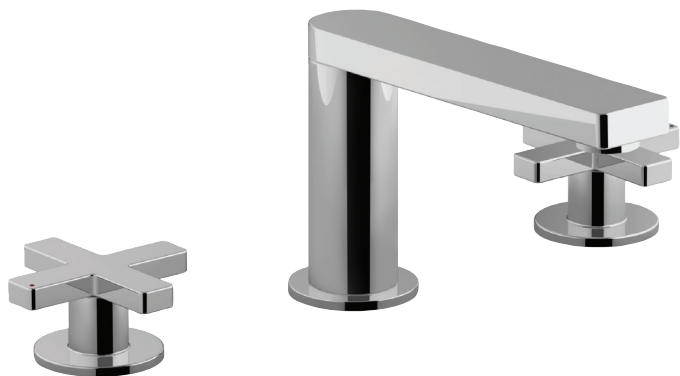

E73060-3

Коллекция: COMPOSED

Отделки*:

Общие характеристики:

Преимущества для конечного пользователя

- Металлический слив с заглушкой
- Гарантия на покрытие Нержавеющая Сталь - 25 лет

Технические характеристики

- ВЕС : 4,5 кг
- МАТЕРИАЛ : N/A
- ТИП УСТАНОВКИ : 3 отверстия
- TYPE : Двурывчажный
- DÉBIT (L/MN SOUS 3 BARS) : Максимум 5л/мин
- HAUTEUR TOTALE DU ROBINET (MM) : 116 мм
- SAILLIE DU BEC (MM) : 151 мм
- MÉCANISME : Кран-буксы с керамическим диском
- ENTRAXE (MM) : 250 - 400 мм
- ECO CONSO : Экономия воды и энергии
- VIDAGE : С донным клапаном
- MITIGEUR DE BAIN : ДВУРЫЧАЖНЫЙ СМЕСИТЕЛЬ
- TYPE D'INSTALLATION : 3 отверстия
- GARANTIE FINITION : 10 лет на покрытие "Хром" и 25 лет на покрытие "Титан"
- Аэратор с антиизвестковым покрытием
- «Ручки-крестовины»

Технический чертеж

Спецификация продукта : Смеситель. E73060-3. Коллекция : COMPOSED. ВЕС : 4,5 кг. МАТЕРИАЛ : N/A. ТИП УСТАНОВКИ : 3 отверстия. TYPE : Двурывчажный. DÉBIT (L/MN SOUS 3 BARS) : Максимум 5л/мин. HAUTEUR TOTALE DU ROBINET (MM) : 116 мм. SAILLIE DU BEC (MM) : 151 мм. MÉCANISME : Кран-буксы с керамическим диском. ENTRAXE (MM) : 250 - 400 мм. ECO CONSO : Экономия воды и энергии. VIDAGE : С донным клапаном. MITIGEUR DE BAIN : ДВУРЫЧАЖНЫЙ СМЕСИТЕЛЬ. TYPE D'INSTALLATION : 3 отверстия. GARANTIE FINITION : 10 лет на покрытие "Хром" и 25 лет на покрытие "Титан". Аэратор с антиизвестковым покрытием. «Ручки-крестовины».