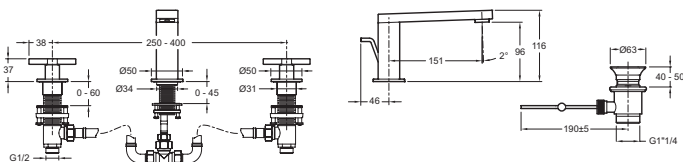

E73060-3

Коллекция: COMPOSED

Отделки*:

Общие характеристики:

Преимущества для конечного пользователя

- Металлический слив с заглушкой
- Гарантия на покрытие Нержавеющая Сталь - 25 лет

Технические характеристики

- ВЕС : 4,5 кг
- МАТЕРИАЛ : N/A
- ТИП УСТАНОВКИ : 3 отверстия
- TYPE : Двурывчажный
- DÉBIT (L/MN SOUS 3 BARS) : Максимум 5л/мин
- HAUTEUR TOTALE DU ROBINET (MM) : 116 мм
- SAILLIE DU BEC (MM) : 151 мм
- MÉCANISME : Кран-буксы с керамическим диском
- ENTRAXE (MM) : 250 - 400 мм
- ECO CONSO : Экономия воды и энергии
- VIDAGE : С донным клапаном
- MITIGEUR DE BAIN : ДВУРЫЧАЖНЫЙ СМЕСИТЕЛЬ
- TYPE D'INSTALLATION : 3 отверстия
- GARANTIE FINITION : 10 лет на покрытие "Хром" и 25 лет на покрытие "Титан"
- Аэратор с антиизвестковым покрытием
- «Ручки-крестовины»

Технический чертеж

Спецификация продукта : Смеситель. E73060-3. Коллекция : COMPOSED. ВЕС : 4,5 кг. МАТЕРИАЛ : N/A. ТИП УСТАНОВКИ : 3 отверстия. TYPE : Двурывчажный. DÉBIT (L/MN SOUS 3 BARS) : Максимум 5л/мин. HAUTEUR TOTALE DU ROBINET (MM) : 116 мм. SAILLIE DU BEC (MM) : 151 мм. MÉCANISME : Кран-буксы с керамическим диском. ENTRAXE (MM) : 250 - 400 мм. ECO CONSO : Экономия воды и энергии. VIDAGE : С донным клапаном. MITIGEUR DE BAIN : ДВУРЫЧАЖНЫЙ СМЕСИТЕЛЬ. TYPE D'INSTALLATION : 3 отверстия. GARANTIE FINITION : 10 лет на покрытие "Хром" и 25 лет на покрытие "Титан". Аэратор с антиизвестковым покрытием. «Ручки-крестовины».