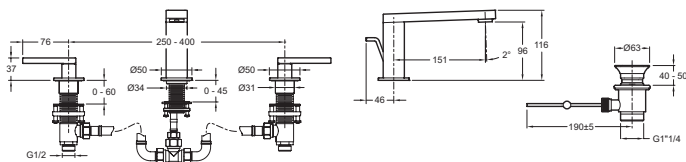

E73060-4

Коллекция: COMPOSED

Отделки\*:

Общие характеристики:

### Технические характеристики

- ВЕС : 4,5 кг
- МАТЕРИАЛ : N/A
- ТИП УСТАНОВКИ : 3 отверстия
- TYPE : Двурывчатый
- DÉBIT (L/MN SOUS 3 BARS) : Максимум 5 л/мин
- HAUTEUR TOTALE DU ROBINET (MM) : 116 мм
- SAILLIE DU BEC (MM) : 151 мм
- MÉCANISME : Кран-буксы с керамическим диском
- ENTRAXE (MM) : 250 - 400 мм
- ECO CONSO : Экономия воды и энергии
- VIDAGE : С донным клапаном
- MITIGEUR DE BAIN : ДВУРЫЧАЖНЫЙ СМЕСИТЕЛЬ
- TYPE D'INSTALLATION : 3 отверстия
- GARANTIE FINITION : 10 лет на покрытие "Хром" и 25 лет на покрытие "Титан"
- «Ручки-бруски»
- Аэратор с антиизвестковым покрытием

### Технический чертёж

Спецификация продукта : Смеситель. E73060-4. Коллекция : COMPOSED. ВЕС : 4,5 кг. МАТЕРИАЛ : N/A. ТИП УСТАНОВКИ : 3 отверстия. TYPE : Двурывчатый. DÉBIT (L/MN SOUS 3 BARS) : Максимум 5 л/мин. HAUTEUR TOTALE DU ROBINET (MM) : 116 мм. SAILLIE DU BEC (MM) : 151 мм. MÉCANISME : Кран-буксы с керамическим диском. ENTRAXE (MM) : 250 - 400 мм. ECO CONSO : Экономия воды и энергии. VIDAGE : С донным клапаном. MITIGEUR DE BAIN : ДВУРЫЧАЖНЫЙ СМЕСИТЕЛЬ. TYPE D'INSTALLATION : 3 отверстия. GARANTIE FINITION : 10 лет на покрытие "Хром" и 25 лет на покрытие "Титан". «Ручки-бруски». Аэратор с антиизвестковым покрытием.