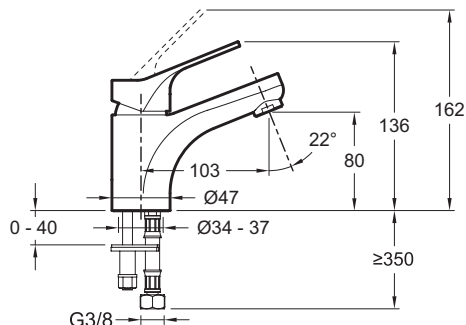

E75762

Коллекция: BRIVE

Отделки\*:

CP - Хром

Общие характеристики:

### Преимущества для конечного пользователя

- Комфортная высота под аэратором: 80 мм
- Кольцо-ограничитель температуры воды

### Технические характеристики

- ВЕС : 1.3 кг
- ТИП УСТАНОВКИ : 1 отверстие
- TYPE : Однорычажный
- HAUTEUR TOTALE DU ROBINET (MM) : 136 мм
- RACCORDS : С гибкой подводкой
- ECO CONSO : Экономия воды и энергии
- MITIGEUR DE BAIN : ОДНОРЫЧАЖНЫЙ СМЕСИТЕЛЬ
- GARANTIE FINITION : 10 лет
- МАТЕРИАЛ : N/A
- НОРМЫ И ПРАВИЛА : NF : I - ECAU : E00 Ch2 A3 U3 (Ps3) - ACS : 15 ACC LY 472
- DÉBIT (L/MN SOUS 3 BARS) : 5 л/мин
- SAILLIE DU BEC (MM) : 103 мм
- MÉCANISME : Керамический картридж
- VIDAGE : Без донного клапана
- TYPE D'INSTALLATION : 1 отверстие
- Аэратор с антиизвестковым покрытием

### Технический чертёж

Спецификация продукта : Однорычажный смеситель для умывальника без донного клапана. E75762. Коллекция : BRIVE. ВЕС : 1.3 кг. МАТЕРИАЛ : N/A. ТИП УСТАНОВКИ : 1 отверстие. НОРМЫ И ПРАВИЛА : NF : I - ECAU : E00 Ch2 A3 U3 (Ps3) - ACS : 15 ACC LY 472. TYPE : Однорычажный. DÉBIT (L/MN SOUS 3 BARS) : 5 л/мин. HAUTEUR TOTALE DU ROBINET (MM) : 136 мм. SAILLIE DU BEC (MM) : 103 мм. RACCORDS : С гибкой подводкой. MÉCANISME : Керамический картридж. ECO CONSO : Экономия воды и энергии. VIDAGE : Без донного клапана. MITIGEUR DE BAIN : ОДНОРЫЧАЖНЫЙ СМЕСИТЕЛЬ. TYPE D'INSTALLATION : 1 отверстие. GARANTIE FINITION : 10 лет. Аэратор с антиизвестковым покрытием.