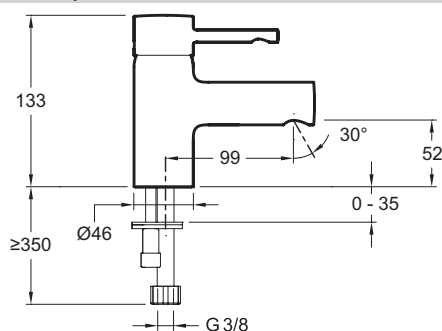

E98297

Коллекция: CUFF

Отделки\*:

CP - Хром

Общие характеристики:

### Технические характеристики

- ВЕС : 1.1 кг
- МАТЕРИАЛ : N/A
- ТИП УСТАНОВКИ : 1 отверстие
- TYPE : Однорычажный
- DÉBIT (L/MN SOUS 3 BARS) : 5 л/мин
- HAUTEUR TOTALE DU ROBINET (MM) : 133 мм
- SAILLIE DU BEC (MM) : 99 мм
- MÉCANISME : Керамический картридж
- VIDAGE : Без донного клапана
- MITIGEUR DE BAIN : 0
- TYPE D'INSTALLATION : 1 отверстие
- GARANTIE FINITION : 10 лет

### Технический чертёж

Спецификация продукта : Однорычажный смеситель для раковины без донного клапана. E98297. Коллекция : CUFF. ВЕС : 1.1 кг. МАТЕРИАЛ : N/A. ТИП УСТАНОВКИ : 1 отверстие. TYPE : Однорычажный. DÉBIT (L/MN SOUS 3 BARS) : 5 л/мин. HAUTEUR TOTALE DU ROBINET (MM) : 133 мм. SAILLIE DU BEC (MM) : 99 мм. MÉCANISME : Керамический картридж. VIDAGE : Без донного клапана. MITIGEUR DE BAIN : 0. TYPE D'INSTALLATION : 1 отверстие. GARANTIE FINITION : 10 лет.