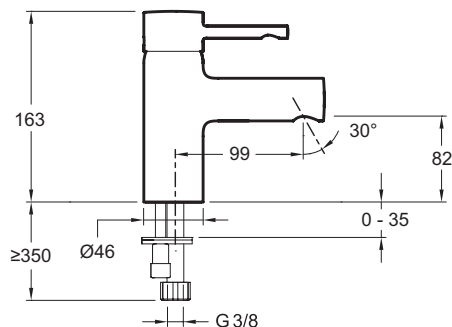

E98298

Коллекция: CUFF

Отделки\*:

CP - Хром

Общие характеристики:

### Технические характеристики

- ВЕС : 1.3 кг
- ТИП УСТАНОВКИ : 1 отверстие
- DÉBIT (L/MN SOUS 3 BARS) : 5 л/мин
- SAILLIE DU BEC (MM) : 99 мм
- MÉCANISME : Керамический картридж
- MITIGEUR DE BAIN : 0
- GARANTIE FINITION : 10 лет
- МАТЕРИАЛ : N/A
- TYPE : Однорычажный
- HAUTEUR TOTALE DU ROBINET (MM) : 163 мм
- RACCORDS : С гибкой подводкой
- VIDAGE : Без донного клапана
- TYPE D'INSTALLATION : 1 отверстие

### Технический чертёж

Спецификация продукта : Однорычажный смеситель для раковины без донного клапана. E98298. Коллекция : CUFF. ВЕС : 1.3 кг. МАТЕРИАЛ : N/A. ТИП УСТАНОВКИ : 1 отверстие. TYPE : Однорычажный. DÉBIT (L/MN SOUS 3 BARS) : 5 л/мин. HAUTEUR TOTALE DU ROBINET (MM) : 163 мм. SAILLIE DU BEC (MM) : 99 мм. RACCORDS : С гибкой подводкой. MÉCANISME : Керамический картридж. VIDAGE : Без донного клапана. MITIGEUR DE BAIN : 0. TYPE D'INSTALLATION : 1 отверстие. GARANTIE FINITION : 10 лет.