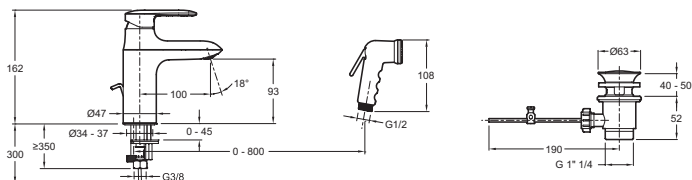

E99465

Коллекция: KUMIN

Отделки*:

CP - Хром

Технические характеристики

- МАТЕРИАЛ : N/A
- TYPE : Однорычажный
- SAILLIE DU BEC (MM) : 100
- GARANTIE FINITION : 10 лет
- ТИП УСТАНОВКИ : 1 отверстие
- HAUTEUR TOTALE DU ROBINET (MM) : 93
- VIDAGE : С донным клапаном

Технический чертеж

Спецификация продукта : Смеситель для умывальника. E99465. Коллекция : KUMIN. МАТЕРИАЛ : N/A. ТИП УСТАНОВКИ : 1 отверстие. TYPE : Однорычажный. HAUTEUR TOTALE DU ROBINET (MM) : 93. SAILLIE DU BEC (MM) : 100. VIDAGE : С донным клапаном. GARANTIE FINITION : 10 лет.