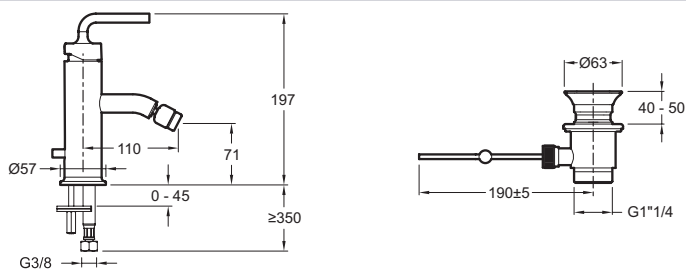

E14434-4A

Коллекция: PURIST

Отделки*:

CP - Хром

Технические характеристики

- ВЕС : 2.7 кг
- ТИП УСТАНОВКИ : 1 отверстие
- DÉBIT (L/MN SOUS 3 BARS) : 9 л/мин
- SAILLIE DU BEC (MM) : 110 мм
- MÉCANISME : Последовательный керамический картридж
- MITIGEUR DE BAIN : 0
- GARANTIE FINITION : 10 лет
- МАТЕРИАЛ : N/A
- TYPE : Однорычажный
- HAUTEUR TOTALE DU ROBINET (MM) : 71 мм
- RACCORDS : С гибкой подводкой
- VIDAGE : С донным клапаном
- TYPE D'INSTALLATION : 1 отверстие

Технический чертёж

Спецификация продукта : Смеситель для биде. E14434-4A. Коллекция : PURIST. ВЕС : 2.7 кг. МАТЕРИАЛ : N/A. ТИП УСТАНОВКИ : 1 отверстие. TYPE : Однорычажный. DÉBIT (L/MN SOUS 3 BARS) : 9 л/мин. HAUTEUR TOTALE DU ROBINET (MM) : 71 мм. SAILLIE DU BEC (MM) : 110 мм. RACCORDS : С гибкой подводкой. MÉCANISME : Последовательный керамический картридж. VIDAGE : С донным клапаном. MITIGEUR DE BAIN : 0. TYPE D'INSTALLATION : 1 отверстие. GARANTIE FINITION : 10 лет.