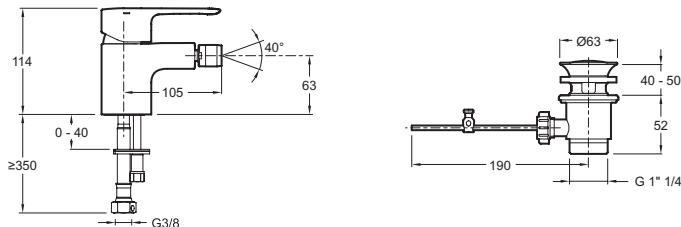

E16028-4

Коллекция: JULY

Отделки*:

CP - Хром

Общие характеристики:

Преимущества для конечного пользователя

- БЕЗОПАСНОСТЬ : Кольцо-ограничитель температуры воды
- Экономия воды: Чувствительный ограничитель напора воды
- ПРАКТИЧНОСТЬ : Гибкая подводка
- ОТДЕЛКА : Хром гарантия 10 лет
- МЕХАНИЗМ : Гарантия 5 лет

Технические характеристики

- ВЕС : 1.4 кг
- ТИП УСТАНОВКИ : 1 отверстие
- DÉBIT (L/MN SOUS 3 BARS) : 10 л/мин
- SAILLIE DU BEC (MM) : 105 мм
- ECO CONSO : Экономия воды и энергии
- TYPE DE BEC : Поворотный излив
- TYPE D'INSTALLATION : 1 отверстие
- МАТЕРИАЛ : N/A
- TYPE : Однорычажный
- HAUTEUR TOTALE DU ROBINET (MM) : 63 мм
- MÉCANISME : Картридж с регулируемым ограничителем температуры
- VIDAGE : С донным клапаном
- MITIGEUR DE BAIN : ОДНОРЫЧАЖНЫЙ СМЕСИТЕЛЬ
- GARANTIE FINITION : 10 лет

Технический чертёж

Спецификация продукта : Смеситель для биде на одно отверстие с донным клапаном. E16028-4. Коллекция : JULY. ВЕС : 1.4 кг. МАТЕРИАЛ : N/A. ТИП УСТАНОВКИ : 1 отверстие. TYPE : Однорычажный. DÉBIT (L/MN SOUS 3 BARS) : 10 л/мин. HAUTEUR TOTALE DU ROBINET (MM) : 63 мм. SAILLIE DU BEC (MM) : 105 мм. MÉCANISME : Картридж с регулируемым ограничителем температуры. ECO CONSO : Экономия воды и энергии. VIDAGE : С донным клапаном. TYPE DE BEC : Поворотный излив. MITIGEUR DE BAIN : ОДНОРЫЧАЖНЫЙ СМЕСИТЕЛЬ. TYPE D'INSTALLATION : 1 отверстие. GARANTIE FINITION : 10 лет.