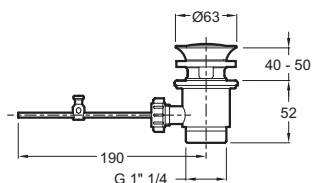

### Преимущества при монтаже

- Установка 35°: продукт оснащен запатентованной системой установки 5/35° для быстрой и простой установки
- С донным клапаном: донный клапан в той же отделке, что и входящий в комплект смеситель

### Технические характеристики

- ВЕС : 1.3 кг
- ТИП УСТАНОВКИ : 1 отверстие
- DÉBIT (L/MN SOUS 3 BARS) : 5 л/мин
- SAILLIE DU BEC (MM) : 127

- МАТЕРИАЛ : N/A
- TYPE : Однорычажный
- HAUTEUR TOTALE DU ROBINET (MM) : 189
- RACCORDS : С гибкой подводкой

### Технический чертёж

Спецификация продукта : Смеситель для биде с донным клапаном. E21033-CP. Коллекция : ODEON RIVE GAUCHE. ВЕС : 1.3 кг. МАТЕРИАЛ : N/A. ТИП УСТАНОВКИ : 1 отверстие. TYPE : Однорычажный. DÉBIT (L/MN SOUS 3 BARS) : 5 л/мин. HAUTEUR TOTALE DU ROBINET (MM) : 189. SAILLIE DU BEC (MM) : 127. RACCORDS : С гибкой подводкой.