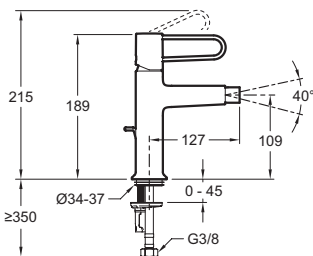

### Преимущества при монтаже

- Установка 35°: продукт оснащен запатентованной системой установки 5/35° для быстрой и простой установки
- С донным клапаном: донный клапан в той же отделке, что и входящий в комплект смеситель

### Технические характеристики

- ВЕС : 1.3 кг
- ТИП УСТАНОВКИ : 1 отверстие
- DÉBIT (L/MN SOUS 3 BARS) : 5 л/мин
- SAILLIE DU BEC (MM) : 127

- МАТЕРИАЛ : N/A
- TYPE : Однорычажный
- HAUTEUR TOTALE DU ROBINET (MM) : 189
- RACCORDS : С гибкой подводкой

### Технический чертёж

Спецификация продукта : Смеситель для биде с донным клапаном. E21033-CP. Коллекция : ODEON RIVE GAUCHE. ВЕС : 1.3 кг. МАТЕРИАЛ : N/A. ТИП УСТАНОВКИ : 1 отверстие. TYPE : Однорычажный. DÉBIT (L/MN SOUS 3 BARS) : 5 л/мин. HAUTEUR TOTALE DU ROBINET (MM) : 189. SAILLIE DU BEC (MM) : 127. RACCORDS : С гибкой подводкой.