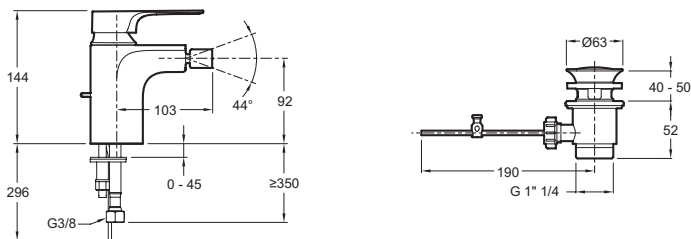

E72316

Коллекция: ALEO+

Отделки*:

CP - Хром

Общие характеристики:

Технические характеристики

- ВЕС : 1.9 кг
- ТИП УСТАНОВКИ : 1 отверстие
- DÉBIT (L/MN SOUS 3 BARS) : 5 л/мин
- SAILLIE DU BEC (MM) : 103 мм
- MÉCANISME : Керамический картридж
- TYPE DE ROBINETTERIE DE CUISINE : Механика
- TYPE D'INSTALLATION : 1 отверстие
- МАТЕРИАЛ : N/A
- TYPE : Однорычажный
- HAUTEUR TOTALE DU ROBINET (MM) : 144 мм
- RACCORDS : С гибкой подводкой
- VIDAGE : С донным клапаном
- MITIGEUR DE BAIN : 0
- GARANTIE FINITION : 10 лет

Технический чертёж

Спецификация продукта : Однорычажный смеситель для биде. E72316. Коллекция : ALEO+. ВЕС : 1.9 кг. МАТЕРИАЛ : N/A. ТИП УСТАНОВКИ : 1 отверстие. TYPE : Однорычажный. DÉBIT (L/MN SOUS 3 BARS) : 5 л/мин. HAUTEUR TOTALE DU ROBINET (MM) : 144 мм. SAILLIE DU BEC (MM) : 103 мм. RACCORDS : С гибкой подводкой. MÉCANISME : Керамический картридж. VIDAGE : С донным клапаном. TYPE DE ROBINETTERIE DE CUISINE : Механика. MITIGEUR DE BAIN : 0. TYPE D'INSTALLATION : 1 отверстие. GARANTIE FINITION : 10 лет.