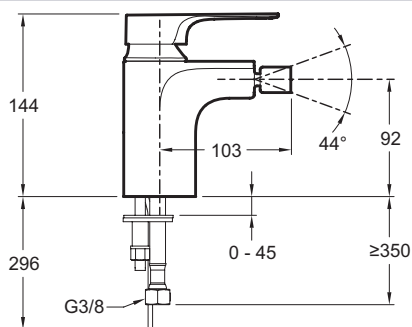

E72317

Коллекция: ALEO+

Отделки\*:

CP - Хром

Общие характеристики:

### Технический чертёж

Спецификация продукта : Однорычажный смеситель для биде с цепочкой. E72317. Коллекция : ALEO+. МАТЕРИАЛ : N/A. GARANTIE FINITION : 10 лет.