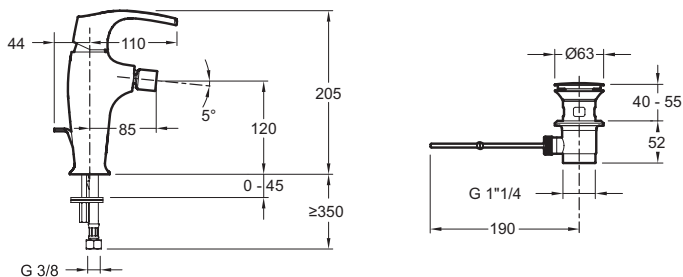

E73680

Коллекция: SYMBOL

Отделки*:

CP - Хром

Общие характеристики:

Технические характеристики

- ВЕС : 1.9 кг
- ТИП УСТАНОВКИ : 1 отверстие
- DÉBIT (L/MN SOUS 3 BARS) : 12 л/мин
- SAILLIE DU BEC (MM) : 85 мм
- MÉCANISME : Керамический картридж
- GARANTIE FINITION : 10 лет
- Поворотный скрытый аэратор с антиизвестковым покрытием
- МАТЕРИАЛ : N/A
- TYPE : Однорычажный
- HAUTEUR TOTALE DU ROBINET (MM) : 120 мм
- RACCORDS : С гибкой подводкой
- VIDAGE : С донным клапаном
- Роскошь, элегантность и легкость

Технический чертёж

Спецификация продукта : Смеситель для биде. E73680. Коллекция : SYMBOL. ВЕС : 1.9 кг. МАТЕРИАЛ : N/A. ТИП УСТАНОВКИ : 1 отверстие. TYPE : Однорычажный. DÉBIT (L/MN SOUS 3 BARS) : 12 л/мин. HAUTEUR TOTALE DU ROBINET (MM) : 120 мм. SAILLIE DU BEC (MM) : 85 мм. RACCORDS : С гибкой подводкой. MÉCANISME : Керамический картридж. VIDAGE : С донным клапаном. GARANTIE FINITION : 10 лет. Роскошь, элегантность и легкость. Поворотный скрытый аэратор с антиизвестковым покрытием.