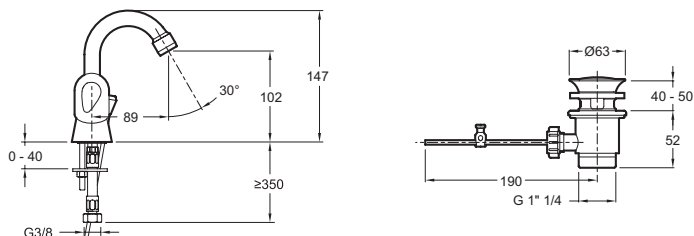

E73920

Коллекция: GALEO CD

Отделки*:

CP - Хром

Общие характеристики:

Преимущества для конечного пользователя

- Антиизвестковое покрытие: аэратор

Технические характеристики

- ВЕС : 1.4 кг
- ТИП УСТАНОВКИ : 1 отверстие
- DÉBIT (L/MN SOUS 3 BARS) : 15 л/мин
- SAILLIE DU BEC (MM) : 89 мм
- MÉCANISME : Кран-буксы с керамическим диском
- MITIGEUR DE BAIN : 0
- GARANTIE FINITION : 0
- Донный клапан
- МАТЕРИАЛ : N/A
- TYPE : Двурывчажный
- HAUTEUR TOTALE DU ROBINET (MM) : 147 мм
- RACCORDS : С гибкой подводкой
- VIDAGE : С донным клапаном
- TYPE D'INSTALLATION : 1 отверстие
- Металлические ручки

Технический чертёж

Спецификация продукта : Моноблочный смеситель для биде. E73920. Коллекция : GALEO CD. ВЕС : 1.4 кг. МАТЕРИАЛ : N/A. ТИП УСТАНОВКИ : 1 отверстие. TYPE : Двурывчажный. DÉBIT (L/MN SOUS 3 BARS) : 15 л/мин. HAUTEUR TOTALE DU ROBINET (MM) : 147 мм. SAILLIE DU BEC (MM) : 89 мм. RACCORDS : С гибкой подводкой. MÉCANISME : Кран-буксы с керамическим диском. VIDAGE : С донным клапаном. MITIGEUR DE BAIN : 0. TYPE D'INSTALLATION : 1 отверстие. GARANTIE FINITION : 0. Металлические ручки. Донный клапан.