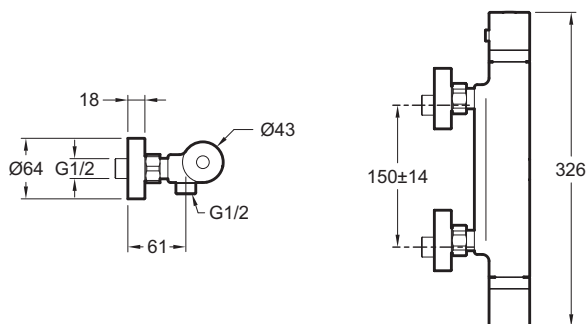

E24324

Коллекция: RIVOLI

Отделки*:

CP - Хром

Общие характеристики:

Технические характеристики

• МАТЕРИАЛ : N/A

• ТИП УСТАНОВКИ : Крепление к стене

Продукты для комплектации

• E76759 : Комплект ручного душа

Технический чертеж

Спецификация продукта : Смеситель для душа с термостатом. E24324. Коллекция : RIVOLI. МАТЕРИАЛ : N/A. ТИП УСТАНОВКИ : Крепление к стене.