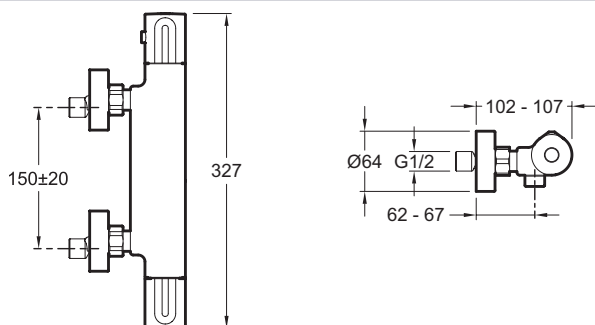

E24394

Коллекция: МÉTRO

Отделки*:

CP - Хром

BL - Матовый Чёрный

Общие характеристики:

Преимущества для конечного пользователя

- ЭСТЕТИКА: Скрытый излив для удобства и безопасности
- Гарантия 10 лет - отделка Хром.

Технические характеристики

- МАТЕРИАЛ : N/A
- TYPE D'INSTALLATION : 2 отверстия
- GARANTIE MÉCANISME : 5 лет
- GARANTIE FINITION : 10 лет
- Ограничитель температуры воды 38°C, максимальная температура 50°C

Технический чертёж

Спецификация продукта : Смесители для душа. E24394. Коллекция : МÉTRO. МАТЕРИАЛ : N/A. TYPE D'INSTALLATION : 2 отверстия. GARANTIE MÉCANISME : 5 лет. GARANTIE FINITION : 10 лет. Ограничитель температуры воды 38°C, максимальная температура 50°C.