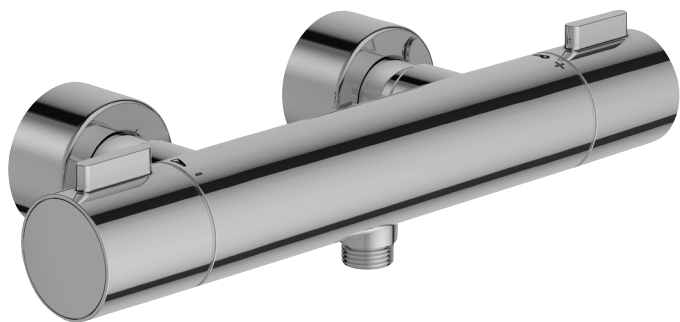

E37035

Коллекция: CUFF

Отделки\*:

CP - Хром

Общие характеристики:

### Технические характеристики

- ВЕС : 2.8 кг
- ТИП УСТАНОВКИ : Крепление к стене
- DÉBIT (L/MN SOUS 3 BARS) : 13 л/мин
- RACCORDS : С настенными крепежами и кольцами
- ENTRAXE (MM) : 150 ± 15 мм
- VIDAGE : Non
- TYPE D'INSTALLATION : 2 отверстия
- МАТЕРИАЛ : N/A
- TYPE : Термостатический
- HAUTEUR TOTALE DU ROBINET (MM) : 61 мм
- MÉCANISME : Расширяющийся картридж
- ECO CONSO : Экономия воды и энергии
- MITIGEUR DE BAIN : ТЕРМОСТАТИЧЕСКИЙ ОДНОРЫЧАЖНЫЙ СМЕСИТЕЛЬ
- GARANTIE FINITION : 10 лет

### Продукты для комплектации

- E76759 : Комплект ручного душа

### Технический чертеж

Спецификация продукта : Термостатический настенный смеситель для душа. E37035. Коллекция : CUFF. ВЕС : 2.8 кг. МАТЕРИАЛ : N/A. ТИП УСТАНОВКИ : Крепление к стене. TYPE : Термостатический. DÉBIT (L/MN SOUS 3 BARS) : 13 л/мин. HAUTEUR TOTALE DU ROBINET (MM) : 61 мм. RACCORDS : С настенными крепежами и кольцами. MÉCANISME : Расширяющийся картридж. ENTRAXE (MM) : 150 ± 15 мм. ECO CONSO : Экономия воды и энергии. VIDAGE : Non. MITIGEUR DE BAIN : ТЕРМОСТАТИЧЕСКИЙ ОДНОРЫЧАЖНЫЙ СМЕСИТЕЛЬ. TYPE D'INSTALLATION : 2 отверстия. GARANTIE FINITION : 10 лет.