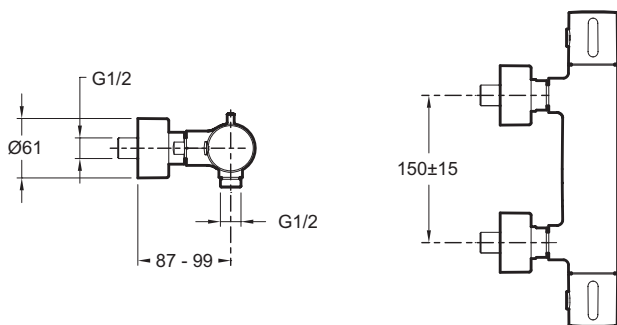

E37035

Коллекция: CUFF

Отделки\*:

CP - Хром

Общие характеристики:

### Технические характеристики

- ВЕС : 2.8 кг
- ТИП УСТАНОВКИ : Крепление к стене
- DÉBIT (L/MN SOUS 3 BARS) : 13 л/мин
- RACCORDS : С настенными крепежами и кольцами
- ENTRAXE (MM) : 150 ± 15 мм
- VIDAGE : Non
- TYPE D'INSTALLATION : 2 отверстия
- МАТЕРИАЛ : N/A
- TYPE : Термостатический
- HAUTEUR TOTALE DU ROBINET (MM) : 61 мм
- MÉCANISME : Расширяющийся картридж
- ECO CONSO : Экономия воды и энергии
- MITIGEUR DE BAIN : ТЕРМОСТАТИЧЕСКИЙ ОДНОРЫЧАЖНЫЙ СМЕСИТЕЛЬ
- GARANTIE FINITION : 10 лет

### Технический чертеж

Спецификация продукта : Термостатический настенный смеситель для душа. E37035. Коллекция : CUFF. ВЕС : 2.8 кг. МАТЕРИАЛ : N/A. ТИП УСТАНОВКИ : Крепление к стене. TYPE : Термостатический. DÉBIT (L/MN SOUS 3 BARS) : 13 л/мин. HAUTEUR TOTALE DU ROBINET (MM) : 61 мм. RACCORDS : С настенными крепежами и кольцами. MÉCANISME : Расширяющийся картридж. ENTRAXE (MM) : 150 ± 15 мм. ECO CONSO : Экономия воды и энергии. VIDAGE : Non. MITIGEUR DE BAIN : ТЕРМОСТАТИЧЕСКИЙ ОДНОРЫЧАЖНЫЙ СМЕСИТЕЛЬ. TYPE D'INSTALLATION : 2 отверстия. GARANTIE FINITION : 10 лет.