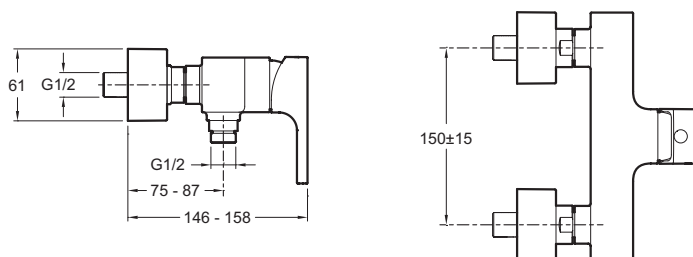

E45371

Коллекция: STRAYT

Отделки*:

CP - Хром

Технические характеристики

- ВЕС : 3,7 кг
- ТИП УСТАНОВКИ : Крепление к стене
- DÉBIT (L/MN SOUS 3 BARS) : 14 л/мин
- MÉCANISME : Кран-букса с керамическим диском
- GARANTIE FINITION : 10 лет
- МАТЕРИАЛ : N/A
- TYPE : Однорычажный
- RACCORDS : С соединителями и настенными крепежами
- TYPE D'INSTALLATION : 2 отверстия

Технический чертёж

Спецификация продукта : Настенный смеситель для душа. E45371. Коллекция : STRAYT. ВЕС : 3,7 кг. МАТЕРИАЛ : N/A. ТИП УСТАНОВКИ : Крепление к стене. TYPE : Однорычажный. DÉBIT (L/MN SOUS 3 BARS) : 14 л/мин. RACCORDS : С соединителями и настенными крепежами. MÉCANISME : Кран-букса с керамическим диском. TYPE D'INSTALLATION : 2 отверстия. GARANTIE FINITION : 10 лет.