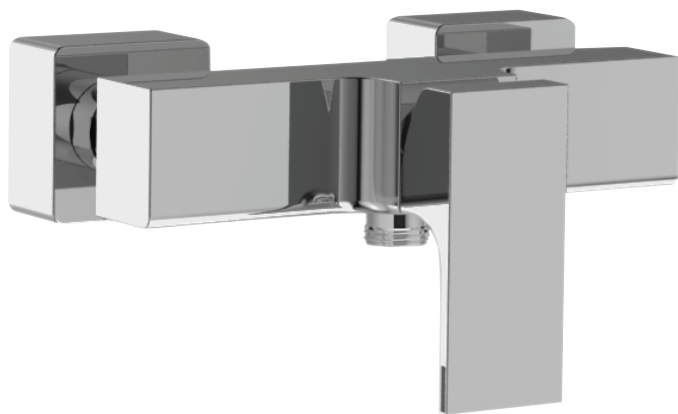

E45371

Коллекция: STRAYT

Отделки*:

CP - Хром

Технические характеристики

- ВЕС : 3,7 кг
- ТИП УСТАНОВКИ : Крепление к стене
- DÉBIT (L/MN SOUS 3 BARS) : 14 л/мин
- MÉCANISME : Кран-букса с керамическим диском
- GARANTIE FINITION : 10 лет
- МАТЕРИАЛ : N/A
- TYPE : Однорычажный
- RACCORDS : С соединителями и настенными крепежами
- TYPE D'INSTALLATION : 2 отверстия

Технический чертёж

Спецификация продукта : Настенный смеситель для душа. E45371. Коллекция : STRAYT. ВЕС : 3,7 кг. МАТЕРИАЛ : N/A. ТИП УСТАНОВКИ : Крепление к стене. TYPE : Однорычажный. DÉBIT (L/MN SOUS 3 BARS) : 14 л/мин. RACCORDS : С соединителями и настенными крепежами. MÉCANISME : Кран-букса с керамическим диском. TYPE D'INSTALLATION : 2 отверстия. GARANTIE FINITION : 10 лет.