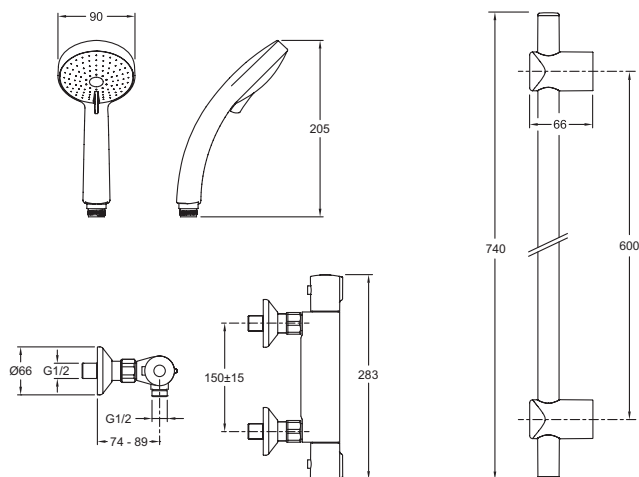

E5493

Коллекция: JULY

Отделки\*:

CP - Хром

Общие характеристики:

### Технические характеристики

- РАЗМЕРЫ (CM) : 35 x 64 x 9,50 см
- МАТЕРИАЛ : N/A
- COLORIS POIGNÉE : 1
- AVEC OU SANS ROBINETTERIE : CO СМЕСИТЕЛЕМ
- TYPOLOGIE DE ROBINETTERIE DE DOUCHE : МЕХАНИКА
- INVERSEUR : 0
- Термостатический настенный смеситель для душа July (E8455) включает: механизм экономии воды, максимальная температура 50°C
- ВЕС : 3,5 кг
- ТИП УСТАНОВКИ : Крепление к стене
- TYPE D'ACCESSOIRE : 0
- MITIGEUR : МЕХАНИЧЕСКИЙ
- FORME DE LA DOUCHE DE TÊTE : 0
- TYPE DE FLEXIBLE : 0

### Технический чертёж

Спецификация продукта : Душевой комплект с термостатическим смесителем. E5493. Коллекция : JULY. РАЗМЕРЫ (CM) : 35 x 64 x 9,50 см. ВЕС : 3,5 кг. МАТЕРИАЛ : N/A. ТИП УСТАНОВКИ : Крепление к стене. COLORIS POIGNÉE : 1. TYPE D'ACCESSOIRE : 0. AVEC OU SANS ROBINETTERIE : CO СМЕСИТЕЛЕМ. MITIGEUR : МЕХАНИЧЕСКИЙ. TYPOLOGIE DE ROBINETTERIE DE DOUCHE : МЕХАНИКА. FORME DE LA DOUCHE DE TÊTE : 0. INVERSEUR : 0. TYPE DE FLEXIBLE : 0. Термостатический настенный смеситель для душа July (E8455) включает: механизм экономии воды, максимальная температура 50°C.