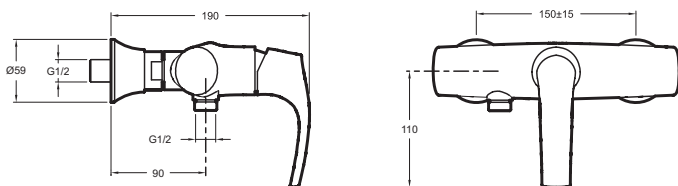

E71682

Коллекция: SYMBOL

Отделки\*:

CP - Хром

Общие характеристики:

### Технические характеристики

- ВЕС : 3.1 кг
- ТИП УСТАНОВКИ : 2 отверстия
- DÉBIT (L/MN SOUS 3 BARS) : 12,5 л/мин
- ENTRAXE (MM) : 150 ± 15 мм
- GARANTIE FINITION : 10 лет
- Обратный клапан в комплекте
- МАТЕРИАЛ : N/A
- TYPE : Однорычажный
- MÉCANISME : Керамический картридж
- TYPE D'INSTALLATION : Крепление к стене
- Роскошь, элегантность, плавные линии

### Технический чертёж

Спецификация продукта : Настенный смеситель для душа. E71682. Коллекция : SYMBOL. ВЕС : 3.1 кг. МАТЕРИАЛ : N/A. ТИП УСТАНОВКИ : 2 отверстия. TYPE : Однорычажный. DÉBIT (L/MN SOUS 3 BARS) : 12,5 л/мин. MÉCANISME : Керамический картридж. ENTRAXE (MM) : 150 ± 15 мм. TYPE D'INSTALLATION : Крепление к стене. GARANTIE FINITION : 10 лет. Роскошь, элегантность, плавные линии. Обратный клапан в комплекте.