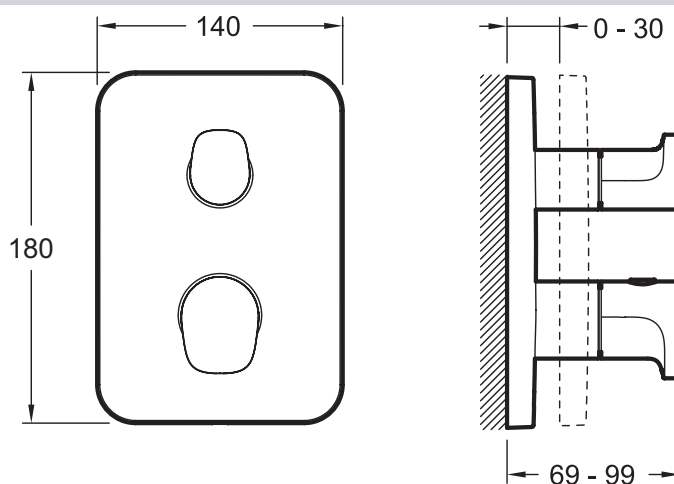

Преимущества при монтаже

- Совместим со всеми типами нагревательных систем с минимальной мощностью 18 кВт.

Технические характеристики

- РАЗМЕРЫ (CM) : 23 x 19.10 x 15 см
- МАТЕРИАЛ : N/A
- НОРМЫ И ПРАВИЛА : ACS : 14 ACCLY 587
- AVEC OU SANS ROBINETTERIE : 0
- TYPOLOGIE DE ROBINETTERIE DE DOUCHE : ТЕРМОСТАТИЧЕСКИЙ
- TYPE DE SYSTÈME DE ROBINETTERIE DE BAIN : C СИСТЕМОЙ MODULO
- TYPE DE FLEXIBLE : 0
- Устанавливается вместе с универсальной системой 98699D
- Запорный кран
- ВЕС : 2.9 кг
- ТИП УСТАНОВКИ : Встраиваемые
- TYPE D'ACCESSOIRE : 0
- MITIGEUR : 0
- FORME DE LA DOUCHE DE TÊTE : 0
- INVERSEUR : 0
- Металлические заглушки и ручки
- Встроенный запорный клапан G 1/2
- Расход воды : 26 л/мин при давлении 3 бар

Продукты для комплектации

- 98699D : Универсальная система скрытого монтажа

Технический чертеж

Спецификация продукта : Термостатический смеситель. E75385. Коллекция : MODULO. РАЗМЕРЫ (CM) : 23 x 19.10 x 15 см. ВЕС : 2.9 кг. МАТЕРИАЛ : N/A. ТИП УСТАНОВКИ : Встраиваемые. НОРМЫ И ПРАВИЛА : ACS : 14 ACCLY 587. TYPE D'ACCESSOIRE : 0. AVEC OU SANS ROBINETTERIE : 0. MITIGEUR : 0. TYPOLOGIE DE ROBINETTERIE DE DOUCHE : ТЕРМОСТАТИЧЕСКИЙ. FORME DE LA DOUCHE DE TÊTE : 0. TYPE DE SYSTÈME DE ROBINETTERIE DE BAIN : C СИСТЕМОЙ MODULO. INVERSEUR : 0. TYPE DE FLEXIBLE : 0. Металлические заглушки и ручки. Устанавливается вместе с универсальной системой 98699D. Встроенный запорный клапан G 1/2. Запорный кран. Расход воды : 26 л/мин при давлении 3 бар.