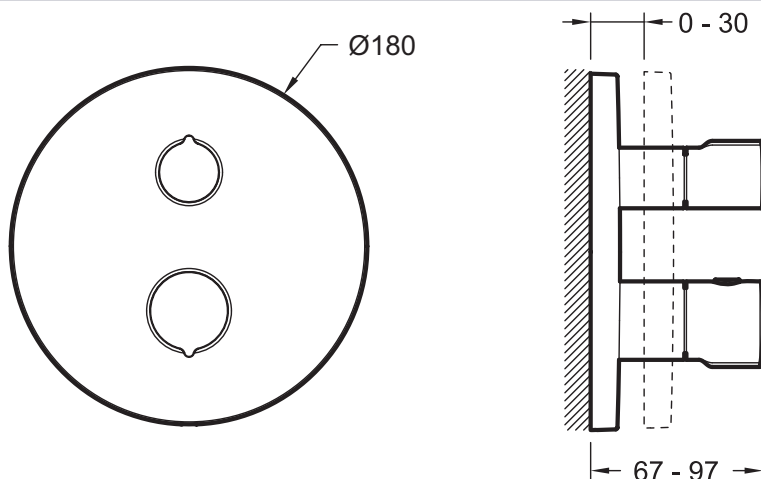

E75386

Коллекция: MODULO

Отделки*:

CP - Хром

Общие характеристики:

Преимущества для конечного пользователя

- БЕЗОПАСНОСТЬ : Выдвижной ограничитель температуры воды на 38°C. Максимальная температура ниже 50°C.
- ЭРГОНОМИЯ : Эргономичные ручки и маркировка Синий - Красный
- Гарантия на смеситель – 5 лет

Преимущества при монтаже

- Совместим со всеми типами нагревательных систем с минимальной мощностью 18 кВт.

Технические характеристики

- РАЗМЕРЫ (CM) : 23 x 19.10 x 15 см
- ТИП УСТАНОВКИ : Встраиваемые
- AVEC OU SANS ROBINETTERIE : 0
- TYPOLOGIE DE ROBINETTERIE DE DOUCHE : ТЕРМОСТАТИЧЕСКИЙ
- TYPE DE SYSTÈME DE ROBINETTERIE DE BAIN : С СИСТЕМОЙ MODULO
- TYPE DE FLEXIBLE : 0
- Встроенный запорный клапан G 1/2
- Расход воды : 26 л/мин при давлении 3 бар

Продукты для комплектации

- 98699D : Универсальная система скрытого монтажа

Технический чертеж

Спецификация продукта : Термостатический смеситель 23 x 19,10 x 15 см. E75386. Коллекция : MODULO. РАЗМЕРЫ (CM) : 23 x 19.10 x 15 см. МАТЕРИАЛ : N/A. ТИП УСТАНОВКИ : Встраиваемые. TYPE D'ACCESSOIRE : 0. AVEC OU SANS ROBINETTERIE : 0. MITIGEUR : 0. TYPOLOGIE DE ROBINETTERIE DE DOUCHE : ТЕРМОСТАТИЧЕСКИЙ. FORME DE LA DOUCHE DE TÊTE : 0. TYPE DE SYSTÈME DE ROBINETTERIE DE BAIN : С СИСТЕМОЙ MODULO. INVERSEUR : 0. TYPE DE FLEXIBLE : 0. Металлические заглушки и ручки. Встроенный запорный клапан G 1/2. Запорный кран. Расход воды : 26 л/мин при давлении 3 бар. Устанавливается вместе с универсальной системой 98699D.