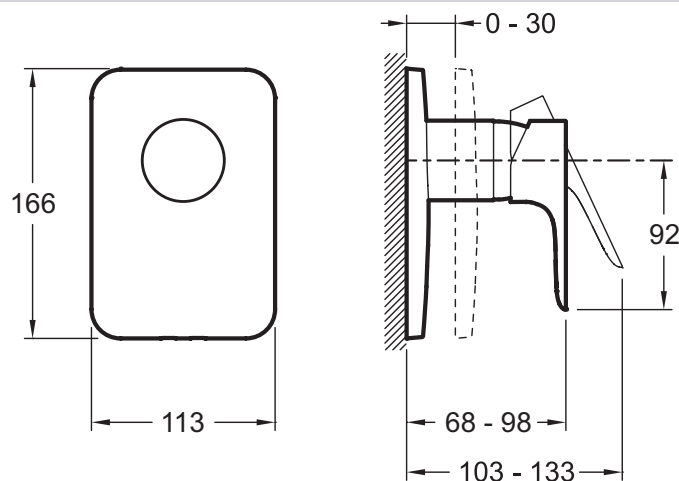

### Технические характеристики

- РАЗМЕРЫ (CM) : 24.50 x 16.50 x 11.50 см
- МАТЕРИАЛ : N/A
- TYPE D'ACCESSOIRE : 0
- MITIGEUR : 0
- FORME DE LA DOUCHE DE TÊTE : 0
- TYPE DE FLEXIBLE : 0
- Подключение: Подключение к выпускному отверстию (например: верхний душ, ручной душ)

### Технический чертеж

Спецификация продукта : Встраиваемый смеситель. E98705. Коллекция : ALEO. РАЗМЕРЫ (CM) : 24.50 x 16.50 x 11.50 см. BEC : 2 кг. МАТЕРИАЛ : N/A. ТИП УСТАНОВКИ : Встраиваемые. TYPE D'ACCESSOIRE : 0. AVEC OU SANS ROBINETTERIE : 0. MITIGEUR : 0. TYPOLOGIE DE ROBINETTERIE DE DOUCHE : 0. FORME DE LA DOUCHE DE TÊTE : 0. INVERSEUR : 0. TYPE DE FLEXIBLE : 0. Комплектующие: встраиваемый смеситель, заглушки и ручка. Подключение: Подключение к выпускному отверстию (например: верхний душ, ручной душ).