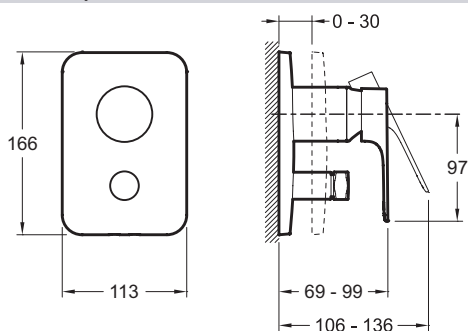

E98718RU

Коллекция: ALEO+

Отделки\*:

CP - Хром

### Технические характеристики

- МАТЕРИАЛ : N/A

### Технический чертёж

Спецификация продукта : Комплект смеситель скрытого монтажа. E98718RU. Коллекция : ALEO+. МАТЕРИАЛ : N/A.