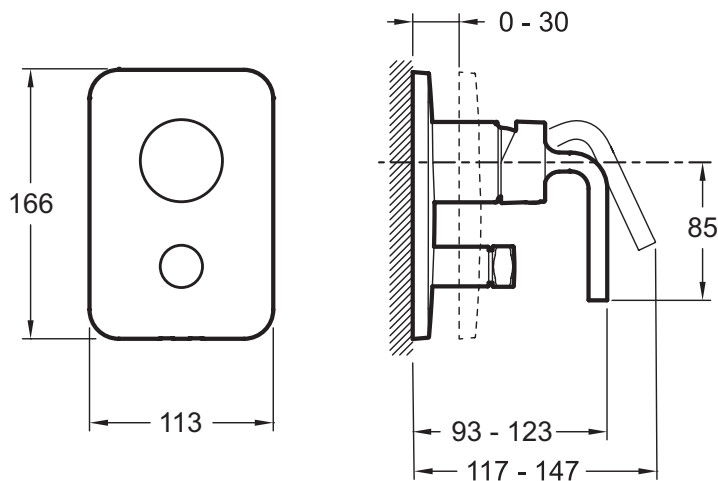

E98721

Коллекция: PURIST

Отделки*:

CP - Хром

Преимущества для конечного пользователя

- Простой функционал: Автоматический переключатель с функцией блокировки
- Регулирование температуры и расхода воды: благодаря механическому смешивающему картриджу
- Удобная ручка: эргономичная ручка purist

Технические характеристики

- ВЕС : 2.5 кг
- ТИП УСТАНОВКИ : Встраиваемые
- AVEC OU SANS ROBINETTERIE : 0
- TYPOLOGIE DE ROBINETTERIE DE DOUCHE : 0
- INVERSEUR : Встраиваемый
- Комплектующие: встраиваемый смеситель, заглушки и ручка
- МАТЕРИАЛ : N/A
- TYPE D'ACCESSOIRE : 0
- MITIGEUR : 0
- FORME DE LA DOUCHE DE TÊTE : 0
- TYPE DE FLEXIBLE : 0
- Подключение: Подключение к двум выпускным отверстиям (например: верхний душ, ручной душ,излив для ванны)

Технический чертеж

Спецификация продукта : Встраиваемый смеситель с переключателем на 2 выхода. E98721. Коллекция : PURIST. ВЕС : 2.5 кг. МАТЕРИАЛ : N/A. ТИП УСТАНОВКИ : Встраиваемые. TYPE D'ACCESSOIRE : 0. AVEC OU SANS ROBINETTERIE : 0. MITIGEUR : 0. TYPOLOGIE DE ROBINETTERIE DE DOUCHE : 0. FORME DE LA DOUCHE DE TÊTE : 0. INVERSEUR : Встраиваемый. TYPE DE FLEXIBLE : 0. Комплектующие: встраиваемый смеситель, заглушки и ручка. Подключение: Подключение к двум выпускным отверстиям (например: верхний душ, ручной душ,излив для ванны).