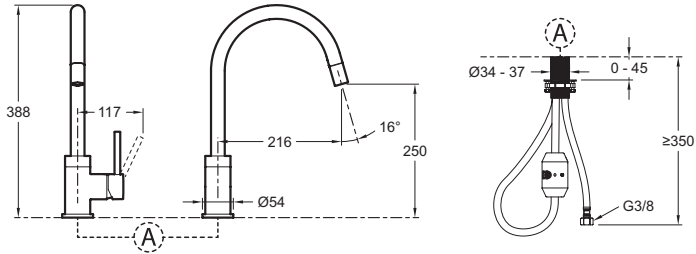

E23308

Коллекция: EDOUARD

Отделки\*:

CP - Хром

Общие характеристики:

### Технические характеристики

- МАТЕРИАЛ : N/A
- DÉBIT (L/MN SOUS 3 BARS) : 7 л/мин
- COLORIS POIGNÉE : 1

### Технический чертёж

Спецификация продукта : Смеситель для кухни. E23308. Коллекция : EDOUARD. МАТЕРИАЛ : N/A. COLORIS POIGNÉE : 1. DÉBIT (L/MN SOUS 3 BARS) : 7 л/мин.